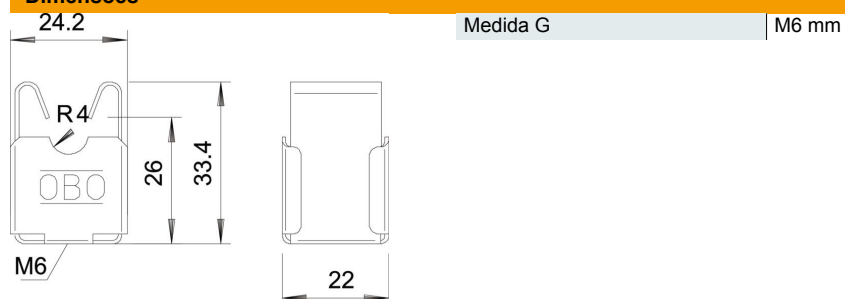

Ficha técnica

Abraçadeira mural para Rd 8 mm, passo Ø 5 mm

Ref.: 5207339

- com rosca interior M6 ou furo de passagem Ø 5 mm
- em aço inoxidável (V2A)

A2 Aço inoxidável, livre de ferrugem 1.4301

Dados originais

Ref.:	5207339
Tipo	177 20 VAM6
Designação 1	Abraçadeira
Fabricante	OBO
Dimensão	8mm
Material	Aço inoxidável, livre de ferrugem 1.4301
Menor unidade de venda	20
Unidade de quantidade	Unidade
Peso	2,5 kg
Unidade de peso	kg/100 un.
Pegada de CO2 (GWP) do berço ao portão	0,0959 kg CO2e / 1 Peça

Ficha técnica

Abraçadeira mural para Rd 8 mm, passo Ø 5 mm

Ref.:: 5207339

Dimensões

Dados técnicos

Tipo de fixação do suporte	Abertura com rosca M
Tipo de fixação do condutor	com abraçadeira de clip
Rosca métrica	6
Dimensões dos condutores	8 mm redondo
Altura de montagem	20 mm
Ajuste	Rd 8 mm