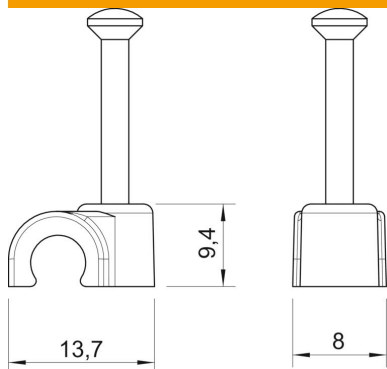

## Dados originais

Ref.:	2225506
Tipo	2007 18 RW
Designação 1	Abraçadeira de prego ISO
Fabricante	OBO
Dimensão	7mm, L18
Cor	branco puro; RAL 9010
Material	Polipropileno
Menor unidade de venda	100
Unidade de quantidade	Unidade
Peso	0,083 kg
Unidade de peso	kg/100 un.
Pegada de CO2 (GWP) do berço ao portão	0,0032 kg COe / 1 Peça

# Ficha técnica

Abraçadeira de prego ISO tipo 2007, branco puro

Ref.:: 2225506

## Dimensões

Medida B	8 mm
Medida H	9,4 mm
Medida L	13,7 mm

## Dados técnicos

Abraçadeira dupla	não
Forma	redondo (para condutor redondo)
para diâmetro de cabo	7 mm
para diâmetro de prego	2,0x18
Endurecido	sim
Livre de halogéneos	sim
Com prego	sim
Comprimento do prego	18 mm
Resistente	não
Dispositivo de bloqueio do tubo	não