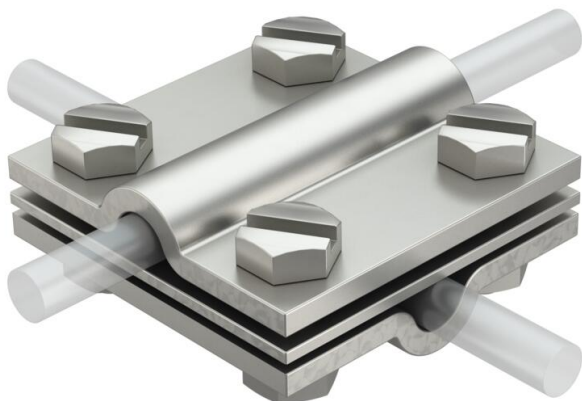

Ficha técnica

Cruzeta com placa intermédia para Rd 8-10 mm A4, versão larga

Ref.:: 5312294

- Corresponde aos requisitos conforme a VDE 0185-305-3 (IEC/ EN 62305-3)
- Ajuste: Rd 8-10 x Rd 8-10 / FL 30
- Com placa intermédia
- Montada com 4 parafusos sextavados M8 x 25 e 4 porcas sextavadas M8

A4 Aço inoxidável 1.4401

Dados originais

Ref.:	5312294
Tipo	252 S1 V4A
Designação 1	Cruzeta cabo/cabo
Designação 2	com placa intermédia
Fabricante	OBO
Dimensão	8-10mm
Material	Aço inoxidável 1.4401
Menor unidade de venda	2800
Unidade de quantidade	Unidade
Peso	28,8 kg
Unidade de peso	kg/100 un.
Pegada de CO2 (GWP) do berço ao portão	1,4828 kg CO2e / 1 Peça

Ficha técnica

Cruzeta com placa intermédia para Rd 8-10 mm A4, versão larga

Ref.:: 5312294

Dimensões

Dados técnicos

Tipo de parafuso de fixação	Parafuso sextavado
Tipo de conector	Cruzeta
Capacidade de carga da corrente de raio	H/100 kA
Apropriado para conector	Cabo de terras Rd 8-10 / Rd 8-10
Ajuste	Rd 8-10 mm
Placa intermédia	sim