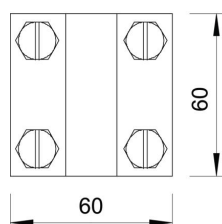

Ficha técnica

Cruzeta com placa intermédia para Rd 8-10 mm A4, versão larga

Ref.:: 5312294

- Corresponde aos requisitos conforme a VDE 0185-305-3 (IEC/ EN 62305-3)
- Ajuste: Rd 8-10 x Rd 8-10 / FL 30
- Com placa intermédia
- Montada com 4 parafusos sextavados M8 x 25 e 4 porcas sextavadas M8

A4 Aço inoxidável 1.4401

Dados originais

Ref.:	5312294
Tipo	252 S1 V4A
Designação 1	Cruzeta cabo/cabo
Designação 2	com placa intermédia
Fabricante	OBO
Dimensão	8-10mm
Material	Aço inoxidável 1.4401
Menor unidade de venda	2800
Unidade de quantidade	Unidade
Peso	28,8 kg
Unidade de peso	kg/100 un.
Pegada de CO2 (GWP) do berço ao portão	1,4828 kg CO2e / 1 Peça

Ficha técnica

Cruzeta com placa intermédia para Rd 8-10 mm A4, versão larga

Ref.:: 5312294

Dimensões

Dados técnicos

Tipo de parafuso de fixação	Parafuso sextavado
Tipo de conector	Cruzeta
Capacidade de carga da corrente de raio	H/100 kA
Apropriado para conector	Cabo de terras Rd 8-10 / Rd 8-10
Ajuste	Rd 8-10 mm
Placa intermédia	sim