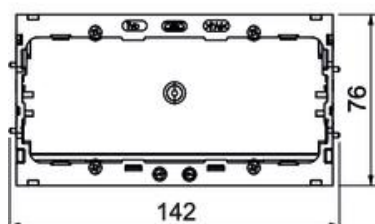

Ficha técnica

Caixa de aparelhagem 71GD7-2, duplo

Ref.:: 6288608

Caixa de aparelhagem com bloqueio frontal para séries de aparelhagem standard, montagem de 2 aparelhos de instalação individuais ou tomada múltipla. Com parte inferior articulada e, se necessário, amovível para a ligação de cabo para poupar tempo, assim como com aberturas de admissão para cabos com diâmetro de até 14 mm. Versão livre de halogéneos. Via de fixação vertical 60 mm.

PA Poliamida

Dados originais

Ref.:	6288608
Tipo	71GD7-2
Designação 1	Caixa de aparelhagem
Designação 2	dupla
Fabricante	OBO
Dimensão	51x76x142
Cor	cinzento; RAL 7011
Material	Poliamida
Menor unidade de venda	2
Unidade de quantidade	Unidade
Peso	8,2 kg
Unidade de peso	kg/100 un.

Ficha técnica

Caixa de aparelhagem 71GD7-2, duplo

Ref.: 6288608

Dimensões

Comprimento	142 mm
Largura	76 mm
Altura	51 mm

Dados técnicos

Número de unidades	2
Versão	fechadas
Pista de fixação	outros
Livre de halogéneos	sim
Com zona de ligação	sim
Tipo de montagem da tomada	Frontal
Tipo de montagem Aparelho de instalação	aparafusar
Possibilidade de alívio de tensão	sim