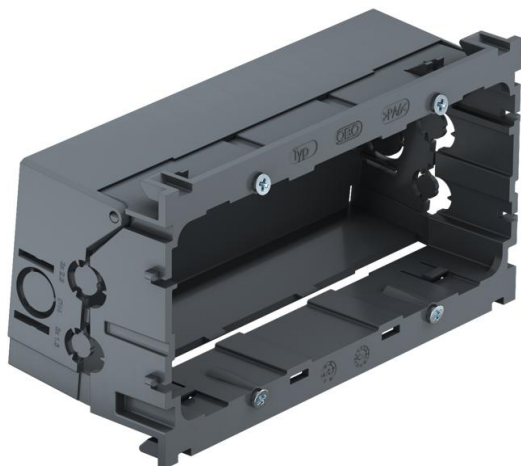

Ficha técnica

Caixa de aparelhagem 71GD7-2, duplo

Ref.:: 6288608

Caixa de aparelhagem com bloqueio frontal para séries de aparelhagem standard, montagem de 2 aparelhos de instalação individuais ou tomada múltipla. Com parte inferior articulada e, se necessário, amovível para a ligação de cabo para poupar tempo, assim como com aberturas de admissão para cabos com diâmetro de até 14 mm. Versão livre de halogéneos. Via de fixação vertical 60 mm.

PA Poliamida

Dados originais

Ref.:	6288608
Tipo	71GD7-2
Designação 1	Caixa de aparelhagem
Designação 2	dupla
Fabricante	OBO
Dimensão	51x76x142
Cor	cinzento; RAL 7011
Material	Poliamida
Menor unidade de venda	2
Unidade de quantidade	Unidade
Peso	8,2 kg
Unidade de peso	kg/100 un.

Ficha técnica

Caixa de aparelhagem 71GD7-2, duplo

Ref.: 6288608

Dimensões

Comprimento	142 mm
Largura	76 mm
Altura	51 mm

Dados técnicos

Número de unidades	2
Versão	fechadas
Pista de fixação	outros
Livre de halogéneos	sim
Com zona de ligação	sim
Tipo de montagem da tomada	Frontal
Tipo de montagem Aparelho de instalação	aparafusar
Possibilidade de alívio de tensão	sim