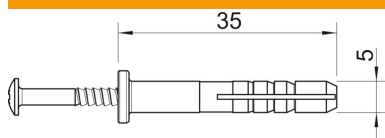

Ficha técnica

Tapite

Ref.:: 2351021

Parafuso do tapite: aço, galvanizado a zinco, passivado de forma transparente.

PA Poliamida

Dados originais

Ref.:	2351021
Tipo	910 SD 5X35
Designação 1	Tapite
Fabricante	OBO
Dimensão	5x35mm
Cor	cinzento claro
Material	Poliamida
Menor unidade de venda	100
Unidade de quantidade	Unidade
Peso	0,36 kg
Unidade de peso	kg/100 un.

Dimensões

Comprimento	35 mm
-------------	-------

Ficha técnica

Tapite

Ref.:: 2351021

Dados técnicos

Força de extração	220 N
Profundidade do furo	45 mm
Livre de halogéneos	sim
Com parafusos	sim
Parafusos	Pozidriv PZ