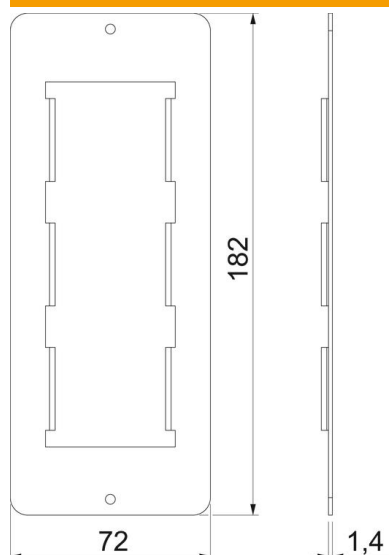

Ficha técnica

Placa de suporte APMT5/10

Ref.: 7406894

Placa de suporte para montagem de 3 aparelhos Modul 45. L = 182 mm.

St Aço

Dados originais

Ref.:	7406894
Tipo	AP MT5 10
Designação 1	Espelho
Designação 2	para Modul 45
Fabricante	OBO
Dimensão	182x72,5mm
Material	Aço
Menor unidade de venda	20
Unidade de quantidade	Unidade
Peso	11,6 kg
Unidade de peso	kg/100 un.

Ficha técnica

Placa de suporte APMT5/10

Ref.: 7406894

Dimensões

Comprimento	181,5 mm
Largura	72 mm
Altura	1,4 mm

Dados técnicos

Número de aberturas, quadradas | 1