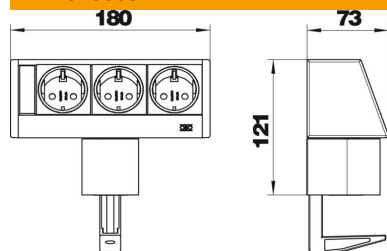

Ficha técnica

Deskbox DB, com patilha de fixação, 3 Tomadas

Ref.: 6116936

Deskbox com cabo de ligação, com uma patilha de fixação para mesas com espessuras de 8 até 40 mm, saída de cabo a partir do lado inferior no perfil.

Equipamento:

- duas tomadas pretas de energia com direção de encaixe 0°, incl. cabo de 3,0 m com ficha macho de saída lateral CEE 7/7.

A Deskbox pronta a ligar, tipo DB, foi especialmente concebida para o fornecimento directo dos locais de trabalho com ligações de energia, comunicação e transmissão de dados.

Alu Alumínio

Dados originais

Ref.:	6116936
Tipo	DB-1B3 D3S
Designação 1	Deskbox, pré-equipada
Designação 2	com patilha de fixação
Fabricante	OBO
Cor	alumínio
Material	Alumínio
Menor unidade de venda	1
Unidade de quantidade	Unidade
Peso	102 kg
Unidade de peso	kg/100 un.

Ficha técnica

Deskbox DB, com patilha de fixação, 3 Tomadas

Ref.:: 6116936

Dimensões

Comprimento	180 mm
Altura	121 mm

Dados técnicos

Número de ligações áudio	0
Número de ligações CAT 5	0
Número de ligações CAT 5E	0
Número de ligações CAT 6	0
Número de ligações USB	0
Número de ligações VGA	0
Número de ligações HDMI	0
Número de tomadas SCHUKO	3
Versão	Caixa anodizada a prateado
Versão	Montagem
Extraível	não
Forma	retangular
Elevável	não
Comprimento da linha adutora	3 m
Proteção contra sobretensões	não