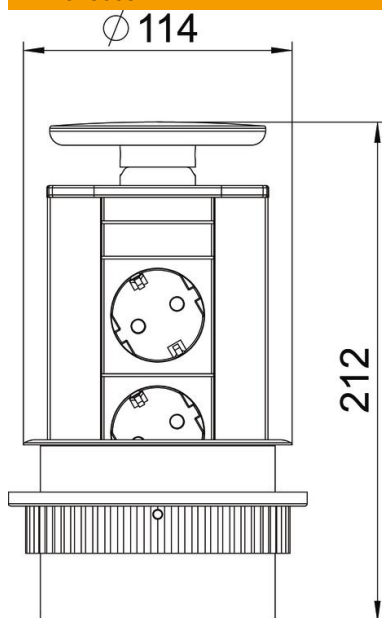

Ficha técnica

Deskbox DBV, 2 Tomadas

Ref.: 6116854

Deskbox retrátil com cabo de ligação para a instalação fixa em mesa, fixação em plástico, pintada conforme a versão. Instalação através de uma abertura de montagem no tampo da mesa (Ø102 mm).

Equipamento:

- duas tomadas pretas de energia com direção de encaixe 60°, incl. cabo de 3,0 m com ficha macho de saída lateral CEE 7/7.

Nota: para utilizar em tampos com espessura máxima de 50 mm. A Deskbox pronta a ligar, tipo DBV, foi especialmente concebida para o fornecimento direto dos locais de trabalho com ligações de energia, comunicação e transmissão de dados.

Alu	Alumínio
EL	anodizado

Dados originais

Ref.:	6116854
Designação 1	Deskbox, retrátil
Designação 2	para montagem em mesas
Fabricante	OBO
Cor	alumínio
Material	Alumínio
Superfície	anodizado
Norma de superfície	
Menor unidade de venda	1
Unidade de quantidade	Unidade
Peso	93,23 kg
Unidade de peso	kg/100 un.

Ficha técnica

Deskbox DBV, 2 Tomadas

Ref.: 6116854

Dimensões

Comprimento 212 mm

Dados técnicos

Número de ligações áudio	0
Número de ligações CAT 5	0
Número de ligações CAT 5E	0
Número de ligações CAT 6	0
Número de ligações USB	0
Número de ligações VGA	0
Número de ligações HDMI	0
Número de tomadas SCHUKO	2
Versão	Tampa lacada a prateado
Versão	Montagem
Extraível	sim
Forma	redondo
Elevável	não
Comprimento da linha adutora	3 m
Proteção contra sobretensões	não