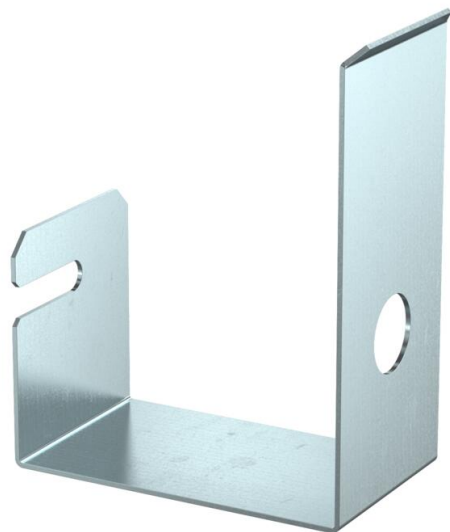

Ficha técnica

Abraçadeira de cabos para montagem em parede, altura do ducto 120 mm

Ref.:: 7218156

Auxiliar de instalação contra quedas de cabos em montagem do ducto de instalação metálico PLM D 1220.

CE

St Aço

FS galvanizado pelo método Sendzimir

Dados originais

Ref.:	7218156
Tipo	PLM WB 1220 FS
Designação 1	Suporte de cabo
Designação 2	para montagem na parede
Fabricante	OBO
Dimensão	102x60x132
Cor	zinco
Material	Aço
Superfície	galvanizado pelo método Sendzimir
Norma de superfície	DIN EN 10346
Menor unidade de venda	10
Unidade de quantidade	Unidade
Peso	20 kg
Unidade de peso	kg/100 un.
Pegada de CO2 (GWP) do berço ao portão	0,615 kg CO2e / 1 Peça

Ficha técnica

Abraçadeira de cabos para montagem em parede, altura do ducto 120 mm

Ref.: 7218156

Dimensões

Medida B	60 mm
Medida H	132 mm
Medida T	102 mm

Dados técnicos

Tipo de acessórios	Outros
Tipo de fixação	aparafusável
Acessórios	sim
Peça de substituição	não