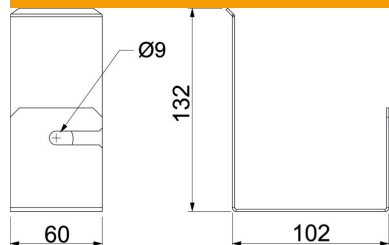

FS galvanizado pelo método Sendzimir

Dados originais

Ref.:	7218156
Tipo	PLM WB 1220 FS
Designação 1	Suporte de cabo
Designação 2	para montagem na parede
Fabricante	OBO
Dimensão	102x60x132
Cor	zinco
Material	Aço
Superfície	galvanizado pelo método Sendzimir
Norma de superfície	DIN EN 10346
Menor unidade de venda	10
Unidade de quantidade	Unidade
Peso	20 kg
Unidade de peso	kg/100 un.
Pegada de CO2 (GWP) do berço ao portão	0,615 kg CO2e / 1 Peça

Ficha técnica

Abraçadeira de cabos para montagem em parede, altura do ducto 120 mm

Ref.: 7218156

Dimensões

Medida B	60 mm
Medida H	132 mm
Medida T	102 mm

Dados técnicos

Tipo de acessórios	Outros
Tipo de fixação	aparafusável
Acessórios	sim
Peça de substituição	não