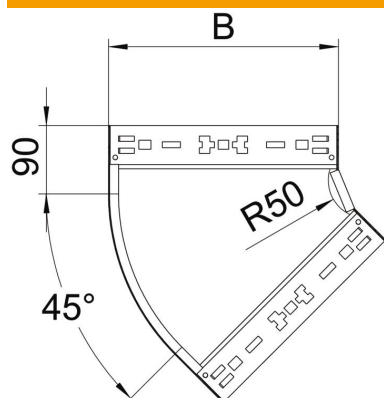

Ficha técnica

Ângulo 45° Magic 60 FS

Ref.: 6041048

Ângulo de 45° com sistema de encaixe rápido. Para todos os tipos de caminhos de cabos em chapa com a altura lateral de 60 mm.

St Aço

FS galvanizado pelo método Sendzimir

Dados originais

Ref.:	6041048
Tipo	RBM 45 640 FS
Designação 1	Ângulo 45°
Designação 2	com união de encaixe rápido
Fabricante	OBO
Dimensão	60x400
Cor	zinco
Material	Aço
Superfície	galvanizado pelo método Sendzimir
Norma de superfície	DIN EN 10346
Menor unidade de venda	1
Unidade de quantidade	Unidade
Peso	174,8 kg
Unidade de peso	kg/100 un.
Pegada de CO2 (GWP) do berço ao portão	5,6115 kg CO2e / 1 Peça

Ficha técnica

Ângulo 45° Magic 60 FS

Ref.: 6041048

Dimensões

Largura	400 mm
Largura	16 in
Altura	60 mm
Altura	2 in
Espessura das chapas	1,25 mm
Medida B	400 mm

Dados técnicos

Curva (ângulo)	45°
Versão conector	União integrada
Funktionsgaranti	sim
Instalação no pavimento	não
Representação de orifícios NATO	não
Alteração da direção	horizontal
Perfuração lateral	não
Versão para grandes cargas	não
Tipo de conector sistema de caminhos de cabos	Fixação por "click"