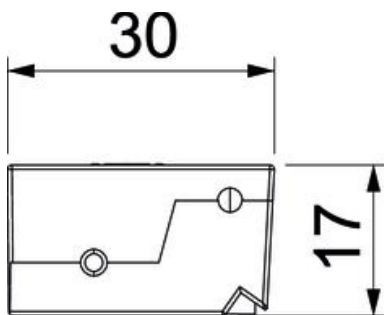

Ficha técnica

Saída de cabos para GES-2 com vedação de proteção contra o pó

Ref.: 7407930

Dimensões

Largura	90 mm
Altura	17 mm

Ficha técnica

Saída de cabos para GES-2 com vedação de proteção contra o pó

Ref.: 7407930