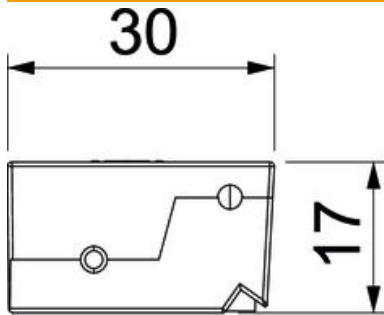

Ficha técnica

Saída de cabos para GES-2 com vedação de proteção contra o pó

Ref.: 7407930

Dimensões

Largura	90 mm
Altura	17 mm

Ficha técnica

Saída de cabos para GES-2 com vedação de proteção contra o pó

Ref.: 7407930