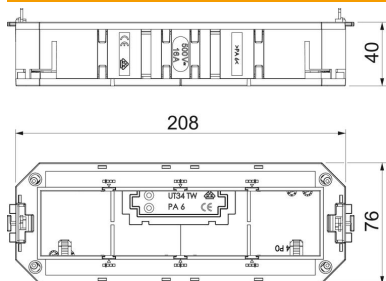

# Ficha técnica

Suporte universal UT4, com espelho para aparelhos Modul 45®, comprimento do sistema 208 mm

Ref.:: 7408727

Suporte universal com dois alívios de tensão, pontes de montagem, separador e espelho UT4 P4 para instalação de 4 aparelhagens Modul 45 em tampas de tamanho R7, R9 e 9.

## Dados originais

Ref.:	7408727
Tipo	UT4 45 4
Designação 1	Suporte de aparelhos universal
Designação 2	para 4 aparelhagens Modul 45
Fabricante	OBO
Dimensão	208x76x40
Cor	preto; RAL 9011
Material	Poliamida
Menor unidade de venda	1
Unidade de quantidade	Unidade
Peso	13,5 kg
Unidade de peso	kg/100 un.

# Ficha técnica

Suporte universal UT4, com espelho para aparelhos Modul 45®, comprimento do sistema 208 mm

Ref.:: 7408727

## Dimensões

Comprimento	208 mm
Largura	76 mm
Altura	40 mm