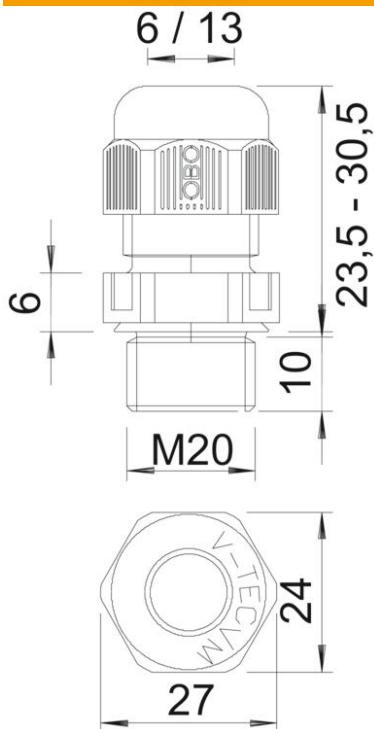

### Dados originais

Ref.:	2022847
Tipo	V-TEC VM20 SGR
Designação 1	Bucim
Designação 2	métrico
Fabricante	OBO
Dimensão	M20
Cor	cinzento prateado; RAL 7001
Material	Poliamida
Menor unidade de venda	50
Unidade de quantidade	Unidade
Peso	0,856 kg
Unidade de peso	kg/100 un.
Pegada de CO2 (GWP) do berço ao portão	0,0402 kg CO2e / 1 Peça

## Dimensões

Medida E	27 mm
Medida L máx.	30,5 mm
Medida L mín.	23,5 mm
Medida L1	10 mm
Medida L2	6 mm

## Dados técnicos

Tipo de vedação	Anel de vedação
Versão	reta
Proteção contra flexão	não
Capacidade de vedação D máx.	13 mm
Área de vedação D mín.	6 mm
Protegido contra explosões	não
Bucim para cabos planos	não
resistência ao fio incandescente	conforme a VDE 0471/DIN 695 Parte 2-1, temperatura de ensaio 650 °C
Para zonas potencialmente explosivas	sem
para zona Ex com gás	sem
para zona Ex com poeira	sem
Rosca	M20 x 1,5
Tipo de rosca	métrico
Comprimento da rosca	9 mm
Tamanho nominal da rosca	20
Passo de rosca	1,5 mm
Reforçado a fibra de vidro	não
Livre de halogéneos	sim
Binário instável	3,8 Nm
Código de proteção	3
Categoria do entalhe	A

## Dados técnicos

Passa cabos múltiplo	não
Com porca	não
Resistente	não
Largura da chave	24
Grau de proteção	IP68
Sextavado Largura entre cantos	27 mm
Bucim separável	não
Gama de temperaturas de aplicação máx.	65 °C
Gama de temperaturas de aplicação mín.	-20 °C
Possibilidade de alívio de tensão	sim