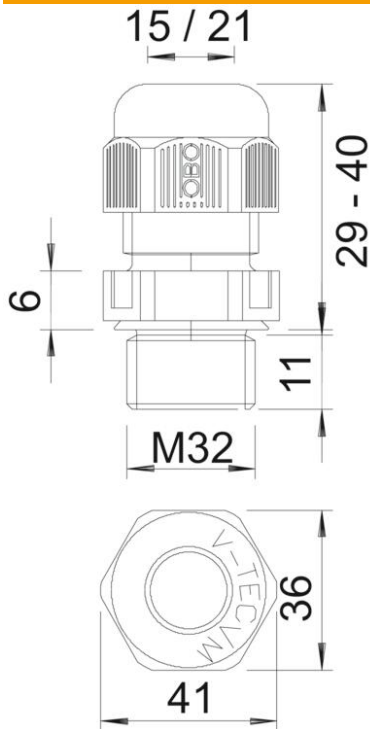

Temperatura: -20° a +65° C.

PA Poliamida

Dados originais

Ref.:	2022851
Tipo	V-TEC VM32 SGR
Designação 1	Bucim
Designação 2	métrico
Fabricante	OBO
Dimensão	M32
Cor	cinzento prateado; RAL 7001
Material	Poliamida
Menor unidade de venda	20
Unidade de quantidade	Unidade
Peso	2,23 kg
Unidade de peso	kg/100 un.
Pegada de CO2 (GWP) do berço ao portão	0,1021 kg CO2e / 1 Peça

Ficha técnica

Bucim, rosca métrica, cinzento prateado

Ref.: 2022851

Dimensões

Medida E	41 mm
Medida L máx.	40 mm
Medida L mín.	29 mm
Medida L1	11 mm
Medida L2	6 mm

Dados técnicos

Tipo de vedação	Anel de vedação
Versão	reta
Proteção contra flexão	não
Capacidade de vedação D máx.	21 mm
Área de vedação D mín.	15 mm
Protegido contra explosões	não
Bucim para cabos planos	não
resistência ao fio incandescente	conforme a VDE 0471/DIN 695 Parte 2-1, temperatura de ensaio 650 °C
Para zonas potencialmente explosivas	sem
para zona Ex com gás	sem
para zona Ex com poeira	sem
Rosca	M32 x 1,5
Tipo de rosca	métrico
Comprimento da rosca	11 mm
Tamanho nominal da rosca	32
Passo de rosca	1,5 mm
Reforçado a fibra de vidro	não
Livre de halogéneos	sim
Binário instável	7,5 Nm
Código de proteção	4
Categoria do entalhe	A

Ficha técnica

Bucim, rosca métrica, cinzento prateado

Ref.:: 2022851

Dados técnicos

Passa cabos múltiplo	não
Com porca	não
Resistente	não
Largura da chave	36
Grau de proteção	IP68
Sextavado Largura entre cantos	41 mm
Bucim separável	não
Gama de temperaturas de aplicação máx.	65 °C
Gama de temperaturas de aplicação mín.	-20 °C
Possibilidade de alívio de tensão	sim