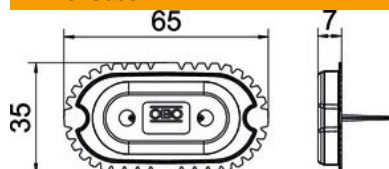

## Tampa de sinalização UP para caixa de aplique

Ref.: 2003768

Tampa para caixa de aplique para proteção durante o reboco. Vermelha, com cerdas de sinalização para localização.

PE Polietileno

### Dados originais

Ref.:	2003768
Tipo	ZU 30-SDW
Designação 1	Tampa de sinalização UP
Designação 2	p/ caixa aplique de encastrar
Disponível a partir de	01.10.2021
Fabricante	OBO
Dimensão	65x35mm
Cor	vermelho
Material	Polietileno
Menor unidade de venda	25
Unidade de quantidade	Unidade
Peso	0,22 kg
Unidade de peso	kg/100 un.

### Dimensões

Comprimento	65 mm
Largura	35 mm