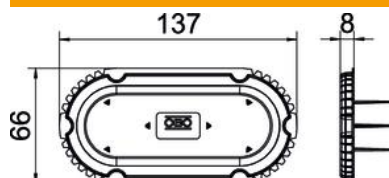

## Tampa de sinalização UP para caixa de aparelhagem, dupla

Ref.: 2003762

Tampa para proteção de caixa dupla de encastrar durante o reboco. Vermelha, com cerdas de sinalização para localização.

PE Polietileno

### Dados originais

Ref.:	2003762
Tipo	ZU 60-SSD
Designação 1	Tampa de sinalização UP
Designação 2	para versão dupla
Disponível a partir de	01.10.2021
Fabricante	OBO
Dimensão	2 x Ø60mm
Cor	vermelho
Material	Polietileno
Menor unidade de venda	25
Unidade de quantidade	Unidade
Peso	1,07 kg
Unidade de peso	kg/100 un.

# Ficha técnica

Tampa de sinalização UP para caixa de aparelhagem, dupla

Ref.:: 2003762

## Dimensões

Comprimento	137 mm
Largura	68 mm