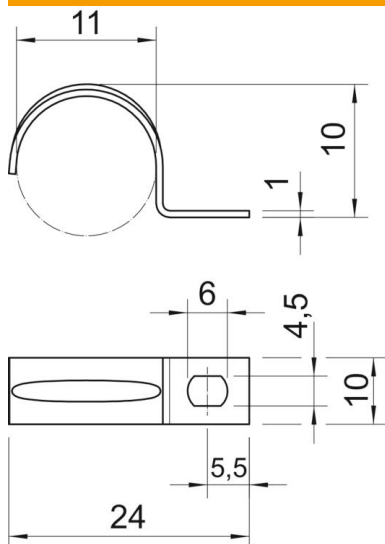

Ficha técnica

Abraçadeira de patilha 604, pequenas cargas

Ref.: 1003119

Abraçadeira com uma patilha para cabos e tubos.

*Tamanhos 3 e 4 não adequados para pistola de pregos

*Tamanho 3 e 21 não adequados para pistolas de parafusos.

St Aço

G eletrogalvanizado

Dados originais

Ref.:	1003119
Tipo	604 11 G
Designação 1	Abraçadeira metálica
Designação 2	uma patilha
Fabricante	OBO
Dimensão	11mm
Material	Aço
Superfície	eletrogalvanizado
Norma de superfície	EN ISO 19598 / EN ISO 4042
Menor unidade de venda	100
Unidade de quantidade	Unidade
Peso	0,27 kg
Unidade de peso	kg/100 un.
Pegada de CO2 (GWP) do berço ao portão	0,0056 kg CO2e / 1 Peça

Ficha técnica

Abraçadeira de patilha 604, pequenas cargas

Ref.:: 1003119

Dimensões

Comprimento	24 mm
Largura	10 mm
Altura	10 mm
Medida A	5,5 mm
Medida b	10 mm
Medida D	11 mm
Medida d	4,5 mm
Medida e	6 mm
Medida H	10 mm
Medida L	24 mm
Medida t	1 mm

Dados técnicos

Distância à parede	não
Número de cabos/tubos	1
Versão	uma patilha
Tipo de fixação para diâmetro	Orifício roscado 11
Apropriado para área de proteção contra incêndios	não
Livre de halogéneos	sim
Revestimento plástico	não
Dimensão do furo	4,5 x 6
Espessura do material	1 mm
Diâmetro nominal	11 mm
Resistente à radiação UV	sim