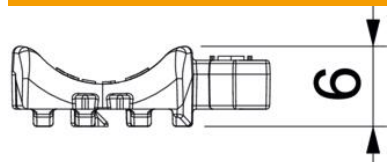

### Dados originais

Ref.:	1198012
Tipo	2058UW 12 LGR
Designação 1	Contraplaca universal
Designação 2	combinável com placa dupla
Disponível a partir de	15.05.2019
Fabricante	OBO
Dimensão	8-12mm
Cor	cinzento claro; RAL 7035
Material	Polipropileno
Menor unidade de venda	100
Unidade de quantidade	Unidade
Peso	0,174 kg
Unidade de peso	kg/100 un.
Pegada de CO <sub>2</sub> (GWP) do berço ao portão	0,0083 kg CO <sub>2</sub> e / 1 Peça

### Dimensões

Medida B	18,5 mm
Medida H	5,8 mm
Medida L	37 mm