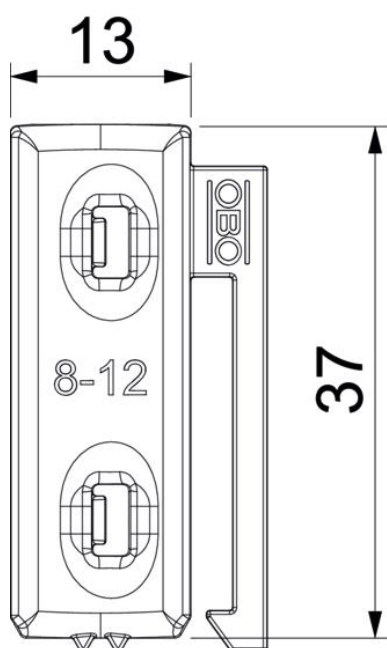

### Dados originais

Ref.:	1198012
Tipo	2058UW 12 LGR
Designação 1	Contraplaca universal
Designação 2	combinável com placa dupla
Disponível a partir de	15.05.2019
Fabricante	OBO
Dimensão	8-12mm
Cor	cinzento claro; RAL 7035
Material	Polipropileno
Menor unidade de venda	100
Unidade de quantidade	Unidade
Peso	0,174 kg
Unidade de peso	kg/100 un.
Pegada de CO <sub>2</sub> (GWP) do berço ao portão	0,0083 kg CO <sub>2</sub> e / 1 Peça

### Dimensões

Medida B	18,5 mm
Medida H	5,8 mm
Medida L	37 mm

### Dados técnicos

Versão da contra placa/ abraçadeiras	Contraplaca
Adequado a diâmetros de cabo máx.	12 mm
Intervalo de aperto D máx.	12 mm
Intervalo de aperto D mín.	8 mm