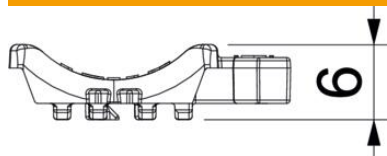

Ficha técnica

Contraplaca universal, plástico

Ref.: 1198016

Contraplaca universal, independentemente do perfil, para instalar pressionar na borda da abraçadeira BBS. Graças a um contorno inteligente na parte traseira, combinável com cuba dupla. Instalação posterior possível sem desmontagem da abraçadeira BBS.

PP Polipropileno

Dados originais

Ref.:	1198016
Tipo	2058UW 16 LGR
Designação 1	Contraplaca universal
Designação 2	combinável com placa dupla
Disponível a partir de	15.05.2019
Fabricante	OBO
Dimensão	12-16mm
Cor	cinzento claro; RAL 7035
Material	Polipropileno
Menor unidade de venda	100
Unidade de quantidade	Unidade
Peso	0,208 kg
Unidade de peso	kg/100 un.
Pegada de CO2 (GWP) do berço ao portão	0,0086 kg CO2e / 1 Peça

Ficha técnica

Contraplaca universal, plástico

Ref.:: 1198016

Dimensões

Medida B	21,5 mm
Medida H	5,8 mm
Medida L	37 mm

Dados técnicos

Versão da contra placa/ abraçadeiras	Contraplaca
Adequado a diâmetros de cabo máx.	16 mm
Intervalo de aperto D máx.	16 mm
Intervalo de aperto D mín.	12 mm