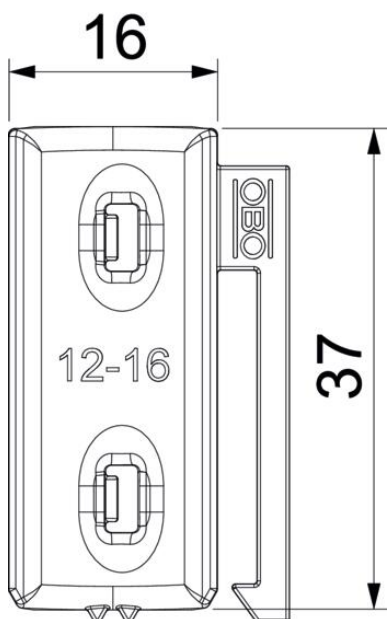

Ficha técnica

Contraplaca universal, plástico

Ref.: 1198016

Contraplaca universal, independentemente do perfil, para instalar pressionar na borda da abraçadeira BBS. Graças a um contorno inteligente na parte traseira, combinável com cuba dupla. Instalação posterior possível sem desmontagem da abraçadeira BBS.

PP Polipropileno

Dados originais

Ref.:	1198016
Tipo	2058UW 16 LGR
Designação 1	Contraplaca universal
Designação 2	combinável com placa dupla
Disponível a partir de	15.05.2019
Fabricante	OBO
Dimensão	12-16mm
Cor	cinzento claro; RAL 7035
Material	Polipropileno
Menor unidade de venda	100
Unidade de quantidade	Unidade
Peso	0,208 kg
Unidade de peso	kg/100 un.
Pegada de CO2 (GWP) do berço ao portão	0,0086 kg CO2e / 1 Peça

Ficha técnica

Contraplaca universal, plástico

Ref.:: 1198016

Dimensões

Medida B	21,5 mm
Medida H	5,8 mm
Medida L	37 mm

Dados técnicos

Versão da contra placa/ abraçadeiras	Contraplaca
Adequado a diâmetros de cabo máx.	16 mm
Intervalo de aperto D máx.	16 mm
Intervalo de aperto D mín.	12 mm