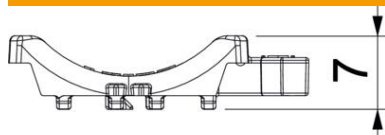

Ficha técnica

Contraplaca universal, plástico

Ref.: 1198022

Contraplaca universal, independentemente do perfil, para instalar pressionar na borda da abraçadeira BBS. Graças a um contorno inteligente na parte traseira, combinável com cuba dupla. Instalação posterior possível sem desmontagem da abraçadeira BBS.

PP Polipropileno

Dados originais

Ref.:	1198022
Tipo	2058UW 22 LGR
Designação 1	Contraplaca universal
Designação 2	combinável com placa dupla
Disponível a partir de	15.05.2019
Fabricante	OBO
Dimensão	16-22mm
Cor	cinzento claro; RAL 7035
Material	Polipropileno
Menor unidade de venda	100
Unidade de quantidade	Unidade
Peso	0,268 kg
Unidade de peso	kg/100 un.
Pegada de CO2 (GWP) do berço ao portão	0,011 kg CO2e / 1 Peça

Ficha técnica

Contraplaca universal, plástico

Ref.:: 1198022

Dimensões

Medida B	27,5 mm
Medida H	6,8 mm
Medida L	37 mm

Dados técnicos

Versão da contra placa/ abraçadeiras	Contraplaca
Adequado a diâmetros de cabo máx.	22 mm
Intervalo de aperto D máx.	22 mm
Intervalo de aperto D mín.	16 mm