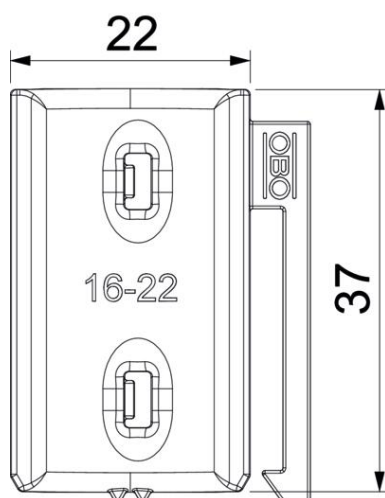

Ficha técnica

Contraplaca universal, plástico

Ref.: 1198022

Contraplaca universal, independentemente do perfil, para instalar pressionar na borda da abraçadeira BBS. Graças a um contorno inteligente na parte traseira, combinável com cuba dupla. Instalação posterior possível sem desmontagem da abraçadeira BBS.

PP Polipropileno

Dados originais

Ref.:	1198022
Tipo	2058UW 22 LGR
Designação 1	Contraplaca universal
Designação 2	combinável com placa dupla
Disponível a partir de	15.05.2019
Fabricante	OBO
Dimensão	16-22mm
Cor	cinzento claro; RAL 7035
Material	Polipropileno
Menor unidade de venda	100
Unidade de quantidade	Unidade
Peso	0,268 kg
Unidade de peso	kg/100 un.
Pegada de CO2 (GWP) do berço ao portão	0,011 kg CO2e / 1 Peça

Ficha técnica

Contraplaca universal, plástico

Ref.:: 1198022

Dimensões

Medida B	27,5 mm
Medida H	6,8 mm
Medida L	37 mm

Dados técnicos

Versão da contra placa/ abraçadeiras	Contraplaca
Adequado a diâmetros de cabo máx.	22 mm
Intervalo de aperto D máx.	22 mm
Intervalo de aperto D mín.	16 mm