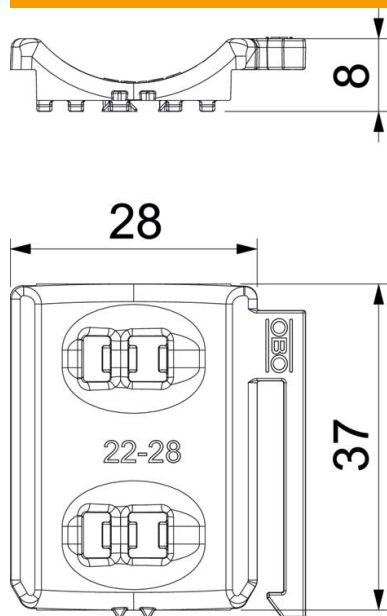

Ficha técnica

Contraplaca universal, plástico

Ref.: 1198028

Contraplaca universal, independentemente do perfil, para instalar pressionar na borda da abraçadeira BBS. Graças a um contorno inteligente na parte traseira, combinável com cuba dupla. Instalação posterior possível sem desmontagem da abraçadeira BBS.

PP Polipropileno

Dados originais

Ref.:	1198028
Tipo	2058UW 28 LGR
Designação 1	Contraplaca universal
Designação 2	combinável com placa dupla
Disponível a partir de	15.05.2019
Fabricante	OBO
Dimensão	22-28mm
Cor	cinzento claro; RAL 7035
Material	Polipropileno
Menor unidade de venda	100
Unidade de quantidade	Unidade
Peso	0,391 kg
Unidade de peso	kg/100 un.
Pegada de CO2 (GWP) do berço ao portão	0,0145 kg CO2e / 1 Peça

Ficha técnica

Contraplaca universal, plástico

Ref.:: 1198028

Dimensões

Medida B	33,5 mm
Medida H	8,3 mm
Medida L	37 mm

Dados técnicos

Versão da contra placa/ abraçadeiras	Contraplaca
Adequado a diâmetros de cabo máx.	28 mm
Intervalo de aperto D máx.	28 mm
Intervalo de aperto D mín.	22 mm