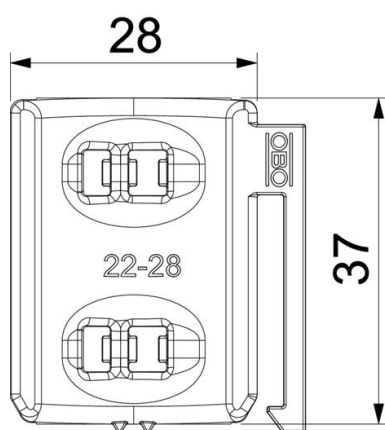

### Dados originais

Ref.:	1198028
Tipo	2058UW 28 LGR
Designação 1	Contraplaca universal
Designação 2	combinável com placa dupla
Disponível a partir de	15.05.2019
Fabricante	OBO
Dimensão	22-28mm
Cor	cinzento claro; RAL 7035
Material	Polipropileno
Menor unidade de venda	100
Unidade de quantidade	Unidade
Peso	0,391 kg
Unidade de peso	kg/100 un.
Pegada de CO2 (GWP) do berço ao portão	0,0145 kg CO2e / 1 Peça

### Dimensões

Medida B	33,5 mm
Medida H	8,3 mm
Medida L	37 mm

### Dados técnicos

Versão da contra placa/ abraçadeiras	Contraplaca
Adequado a diâmetros de cabo máx.	28 mm
Intervalo de aperto D máx.	28 mm
Intervalo de aperto D mín.	22 mm