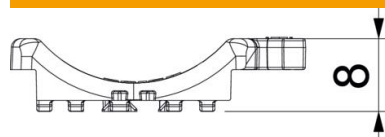

### Dados originais

Ref.:	1198028
Tipo	2058UW 28 LGR
Designação 1	Contraplaca universal
Designação 2	combinável com placa dupla
Disponível a partir de	15.05.2019
Fabricante	OBO
Dimensão	22-28mm
Cor	cinzento claro; RAL 7035
Material	Polipropileno
Menor unidade de venda	100
Unidade de quantidade	Unidade
Peso	0,391 kg
Unidade de peso	kg/100 un.
Pegada de CO2 (GWP) do berço ao portão	0,0145 kg CO2e / 1 Peça

### Dimensões

Medida B	33,5 mm
Medida H	8,3 mm
Medida L	37 mm