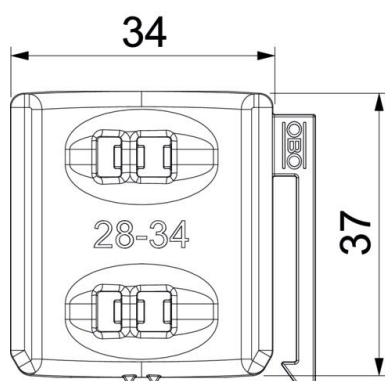

Ficha técnica

Contraplaca universal, plástico

Ref.: 1198034

Contraplaca universal, independentemente do perfil, para instalar pressionar na borda da abraçadeira BBS. Graças a um contorno inteligente na parte traseira, combinável com cuba dupla. Instalação posterior possível sem desmontagem da abraçadeira BBS.

PP Polipropileno

Dados originais

Ref.:	1198034
Tipo	2058UW 34 LGR
Designação 1	Contraplaca universal
Designação 2	combinável com placa dupla
Disponível a partir de	15.05.2019
Fabricante	OBO
Dimensão	28-34mm
Cor	cinzento claro; RAL 7035
Material	Polipropileno
Menor unidade de venda	100
Unidade de quantidade	Unidade
Peso	0,42 kg
Unidade de peso	kg/100 un.
Pegada de CO2 (GWP) do berço ao portão	0,016 kg CO2e / 1 Peça

Ficha técnica

Contraplaca universal, plástico

Ref.:: 1198034

Dimensões

Medida B	45,5 mm
Medida H	9,8 mm
Medida L	37 mm

Dados técnicos

Versão da contra placa/ abraçadeiras	Contraplaca
Adequado a diâmetros de cabo máx.	34 mm
Intervalo de aperto D máx.	34 mm
Intervalo de aperto D mín.	28 mm