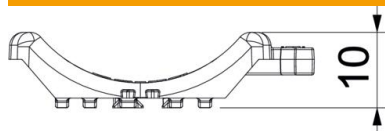

Ficha técnica

Contraplaca universal, plástico

Ref.: 1198034

Contraplaca universal, independentemente do perfil, para instalar pressionar na borda da abraçadeira BBS. Graças a um contorno inteligente na parte traseira, combinável com cuba dupla. Instalação posterior possível sem desmontagem da abraçadeira BBS.

PP Polipropileno

Dados originais

Ref.:	1198034
Tipo	2058UW 34 LGR
Designação 1	Contraplaca universal
Designação 2	combinável com placa dupla
Disponível a partir de	15.05.2019
Fabricante	OBO
Dimensão	28-34mm
Cor	cinzento claro; RAL 7035
Material	Polipropileno
Menor unidade de venda	100
Unidade de quantidade	Unidade
Peso	0,42 kg
Unidade de peso	kg/100 un.
Pegada de CO2 (GWP) do berço ao portão	0,016 kg CO2e / 1 Peça

Ficha técnica

Contraplaca universal, plástico

Ref.:: 1198034

Dimensões

Medida B	45,5 mm
Medida H	9,8 mm
Medida L	37 mm

Dados técnicos

Versão da contra placa/ abraçadeiras	Contraplaca
Adequado a diâmetros de cabo máx.	34 mm
Intervalo de aperto D máx.	34 mm
Intervalo de aperto D mín.	28 mm