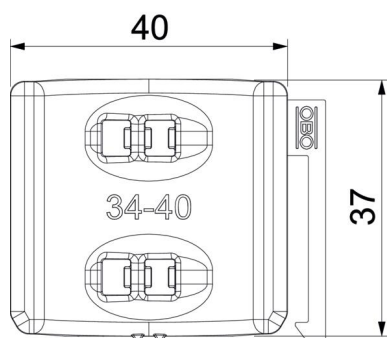

### Dados originais

Ref.:	1198040
Tipo	2058UW 40 LGR
Designação 1	Contraplaca universal
Designação 2	combinável com placa dupla
Disponível a partir de	15.05.2019
Fabricante	OBO
Dimensão	34-40mm
Cor	cinzento claro; RAL 7035
Material	Polipropileno
Menor unidade de venda	50
Unidade de quantidade	Unidade
Peso	0,503 kg
Unidade de peso	kg/100 un.
Pegada de CO2 (GWP) do berço ao portão	0,0198 kg CO2e / 1 Peça

### Dimensões

Medida B	45,5 mm
Medida H	10,8 mm
Medida L	37 mm

### Dados técnicos

Versão da contra placa/ abraçadeiras	Contraplaca
Adequado a diâmetros de cabo máx.	40 mm
Intervalo de aperto D máx.	40 mm
Intervalo de aperto D mín.	34 mm