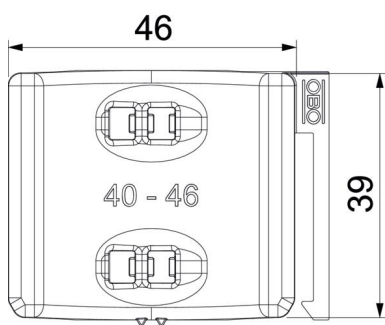

### Dados originais

Ref.:	1198046
Tipo	2058UW 46 LGR
Designação 1	Contraplaca universal
Designação 2	combinável com placa dupla
Disponível a partir de	15.05.2019
Fabricante	OBO
Dimensão	40-46mm
Cor	cinzento claro; RAL 7035
Material	Polipropileno
Menor unidade de venda	50
Unidade de quantidade	Unidade
Peso	0,647 kg
Unidade de peso	kg/100 un.
Pegada de CO2 (GWP) do berço ao portão	0,0229 kg CO2e / 1 Peça

### Dimensões

Medida B	51,5 mm
Medida H	11,8 mm
Medida L	40 mm

### Dados técnicos

Versão da contra placa/ abraçadeiras	Contraplaca
Adequado a diâmetros de cabo máx.	46 mm
Intervalo de aperto D máx.	46 mm
Intervalo de aperto D mín.	40 mm