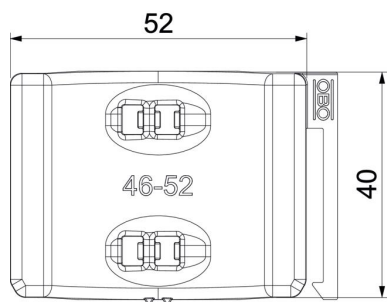

Ficha técnica

Contraplaca universal, plástico

Ref.: 1198052

Contraplaca universal, independentemente do perfil, para instalar pressionar na borda da abraçadeira BBS. Graças a um contorno inteligente na parte traseira, combinável com cuba dupla. Instalação posterior possível sem desmontagem da abraçadeira BBS.

PP Polipropileno

Dados originais

Ref.:	1198052
Tipo	2058UW 52 LGR
Designação 1	Contraplaca universal
Designação 2	combinável com placa dupla
Disponível a partir de	15.05.2019
Fabricante	OBO
Dimensão	46-52mm
Cor	cinzento claro; RAL 7035
Material	Polipropileno
Menor unidade de venda	50
Unidade de quantidade	Unidade
Peso	0,719 kg
Unidade de peso	kg/100 un.
Pegada de CO2 (GWP) do berço ao portão	0,0253 kg CO2e / 1 Peça

Ficha técnica

Contraplaca universal, plástico

Ref.: 1198052

Dimensões

Medida B	57,5 mm
Medida H	11,8 mm
Medida L	40 mm

Dados técnicos

Versão da contra placa/ abraçadeiras	Contraplaca
Adequado a diâmetros de cabo máx.	52 mm
Intervalo de aperto D máx.	52 mm
Intervalo de aperto D mín.	46 mm