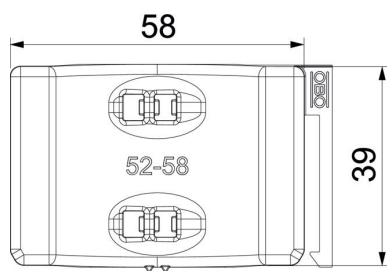

Ficha técnica

Contraplaca universal, plástico

Ref.: 1198058

Contraplaca universal, independentemente do perfil, para instalar pressionar na borda da abraçadeira BBS. Graças a um contorno inteligente na parte traseira, combinável com cuba dupla. Instalação posterior possível sem desmontagem da abraçadeira BBS.

PP Polipropileno

Dados originais

Ref.:	1198058
Tipo	2058UW 58 LGR
Designação 1	Contraplaca universal
Designação 2	combinável com placa dupla
Disponível a partir de	15.05.2019
Fabricante	OBO
Dimensão	52-58mm
Cor	cinzento claro; RAL 7035
Material	Polipropileno
Menor unidade de venda	50
Unidade de quantidade	Unidade
Peso	0,794 kg
Unidade de peso	kg/100 un.
Pegada de CO2 (GWP) do berço ao portão	0,0267 kg CO2e / 1 Peça

Ficha técnica

Contraplaca universal, plástico

Ref.: 1198058

Dimensões

Medida B	63,5 mm
Medida H	11,8 mm
Medida L	40 mm

Dados técnicos

Versão da contra placa/ abraçadeiras	Contraplaca
Adequado a diâmetros de cabo máx.	58 mm
Intervalo de aperto D máx.	58 mm
Intervalo de aperto D mín.	52 mm