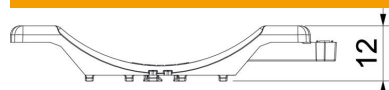

### Dados originais

Ref.:	1198064
Tipo	2058UW 64 LGR
Designação 1	Contraplaca universal
Designação 2	combinável com placa dupla
Disponível a partir de	15.05.2019
Fabricante	OBO
Dimensão	58-64mm
Cor	cinzento claro; RAL 7035
Material	Polipropileno
Menor unidade de venda	50
Unidade de quantidade	Unidade
Peso	0,877 kg
Unidade de peso	kg/100 un.
Pegada de CO2 (GWP) do berço ao portão	0,0287 kg CO2e / 1 Peça

### Dimensões

Medida B	69,5 mm
Medida H	11,8 mm
Medida L	40 mm