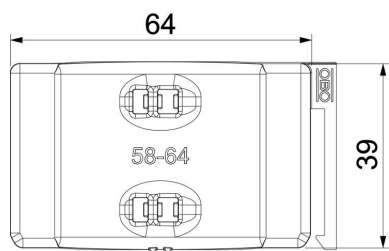

### Dados originais

Ref.:	1198064
Tipo	2058UW 64 LGR
Designação 1	Contraplaca universal
Designação 2	combinável com placa dupla
Disponível a partir de	15.05.2019
Fabricante	OBO
Dimensão	58-64mm
Cor	cinzento claro; RAL 7035
Material	Polipropileno
Menor unidade de venda	50
Unidade de quantidade	Unidade
Peso	0,877 kg
Unidade de peso	kg/100 un.
Pegada de CO2 (GWP) do berço ao portão	0,0287 kg CO2e / 1 Peça

### Dimensões

Medida B	69,5 mm
Medida H	11,8 mm
Medida L	40 mm

### Dados técnicos

Versão da contra placa/ abraçadeiras	Contraplaca
Adequado a diâmetros de cabo máx.	64 mm
Intervalo de aperto D máx.	64 mm
Intervalo de aperto D mín.	58 mm