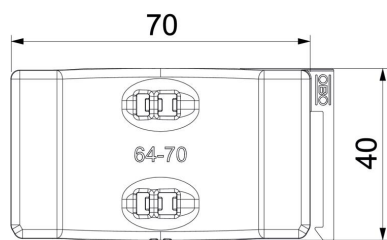

Ficha técnica

Contraplaca universal, plástico

Ref.:: 1198070

Contraplaca universal, independentemente do perfil, para instalar pressionar na borda da abraçadeira BBS. Graças a um contorno inteligente na parte traseira, combinável com cuba dupla. Instalação posterior possível sem desmontagem da abraçadeira BBS.

PP Polipropileno

Dados originais

Ref.:	1198070
Tipo	2058UW 70 LGR
Designação 1	Contraplaca universal
Designação 2	combinável com placa dupla
Disponível a partir de	15.05.2019
Fabricante	OBO
Dimensão	64-70mm
Cor	cinzento claro; RAL 7035
Material	Polipropileno
Menor unidade de venda	25
Unidade de quantidade	Unidade
Peso	0,957 kg
Unidade de peso	kg/100 un.
Pegada de CO2 (GWP) do berço ao portão	0,0363 kg CO2e / 1 Peça

Ficha técnica

Contraplaca universal, plástico

Ref.: 1198070

Dimensões

Medida B	75,5 mm
Medida H	12,3 mm
Medida L	40 mm

Dados técnicos

Versão da contra placa/ abraçadeiras	Contraplaca
Adequado a diâmetros de cabo máx.	70 mm
Intervalo de aperto D máx.	70 mm
Intervalo de aperto D mín.	64 mm