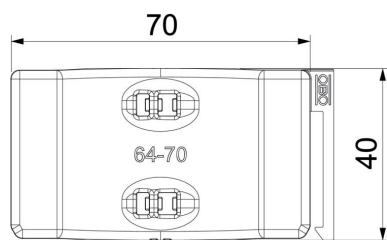

Ficha técnica

Contraplaca universal, plástico

Ref.: 1198070

Contraplaca universal, independentemente do perfil, para instalar pressionar na borda da abraçadeira BBS. Graças a um contorno inteligente na parte traseira, combinável com cuba dupla. Instalação posterior possível sem desmontagem da abraçadeira BBS.

PP Polipropileno

Dados originais

Ref.:	1198070
Tipo	2058UW 70 LGR
Designação 1	Contraplaca universal
Designação 2	combinável com placa dupla
Disponível a partir de	15.05.2019
Fabricante	OBO
Dimensão	64-70mm
Cor	cinzento claro; RAL 7035
Material	Polipropileno
Menor unidade de venda	25
Unidade de quantidade	Unidade
Peso	0,957 kg
Unidade de peso	kg/100 un.
Pegada de CO2 (GWP) do berço ao portão	0,0363 kg CO2e / 1 Peça

Ficha técnica

Contraplaca universal, plástico

Ref.:: 1198070

Dimensões

Medida B	75,5 mm
Medida H	12,3 mm
Medida L	40 mm

Dados técnicos

Versão da contra placa/ abraçadeiras	Contraplaca
Adequado a diâmetros de cabo máx.	70 mm
Intervalo de aperto D máx.	70 mm
Intervalo de aperto D mín.	64 mm