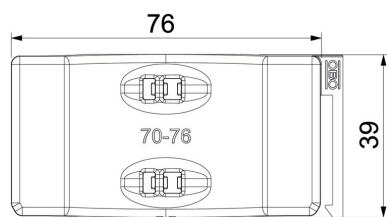

Ficha técnica

Contraplaca universal, plástico

Ref.: 1198076

Contraplaca universal, independentemente do perfil, para instalar pressionar na borda da abraçadeira BBS. Graças a um contorno inteligente na parte traseira, combinável com cuba dupla. Instalação posterior possível sem desmontagem da abraçadeira BBS.

PP Polipropileno

Dados originais

Ref.:	1198076
Tipo	2058UW 76 LGR
Designação 1	Contraplaca universal
Designação 2	combinável com placa dupla
Disponível a partir de	15.05.2019
Fabricante	OBO
Dimensão	70-76mm
Cor	cinzento claro; RAL 7035
Material	Polipropileno
Menor unidade de venda	25
Unidade de quantidade	Unidade
Peso	0,94 kg
Unidade de peso	kg/100 un.
Pegada de CO2 (GWP) do berço ao portão	0,0552 kg CO2e / 1 Peça

Ficha técnica

Contraplaca universal, plástico

Ref.: 1198076

Dimensões

Medida B	81,5 mm
Medida H	12,3 mm
Medida L	40 mm

Dados técnicos

Versão da contra placa/ abraçadeiras	Contraplaca
Adequado a diâmetros de cabo máx.	76 mm
Intervalo de aperto D máx.	76 mm
Intervalo de aperto D mín.	70 mm