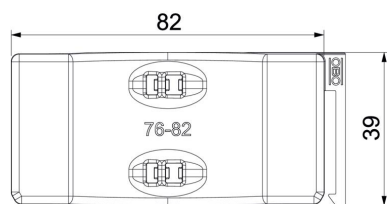

### Dados originais

Ref.:	1198082
Tipo	2058UW 82 LGR
Designação 1	Contraplaca universal
Designação 2	combinável com placa dupla
Disponível a partir de	15.05.2019
Fabricante	OBO
Dimensão	76-82mm
Cor	cinzento claro; RAL 7035
Material	Polipropileno
Menor unidade de venda	25
Unidade de quantidade	Unidade
Peso	1,107 kg
Unidade de peso	kg/100 un.
Pegada de CO2 (GWP) do berço ao portão	0,0433 kg CO2e / 1 Peça

### Dimensões

Medida B	87,5 mm
Medida H	12,3 mm
Medida L	40 mm

### Dados técnicos

Versão da contra placa/ abraçadeiras	Contraplaca
Adequado a diâmetros de cabo máx.	82 mm
Intervalo de aperto D máx.	82 mm
Intervalo de aperto D mín.	76 mm