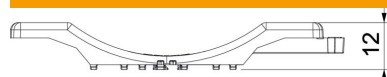

### Dados originais

Ref.:	1198082
Tipo	2058UW 82 LGR
Designação 1	Contraplaca universal
Designação 2	combinável com placa dupla
Disponível a partir de	15.05.2019
Fabricante	OBO
Dimensão	76-82mm
Cor	cinzento claro; RAL 7035
Material	Polipropileno
Menor unidade de venda	25
Unidade de quantidade	Unidade
Peso	1,107 kg
Unidade de peso	kg/100 un.
Pegada de CO2 (GWP) do berço ao portão	0,0433 kg CO2e / 1 Peça

### Dimensões

Medida B	87,5 mm
Medida H	12,3 mm
Medida L	40 mm