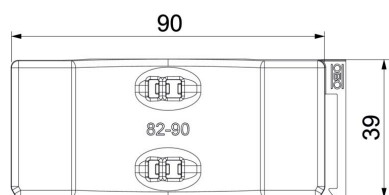

Ficha técnica

Contraplaca universal, plástico

Ref.: 1198090

Contraplaca universal, independentemente do perfil, para instalar pressionar na borda da abraçadeira BBS. Graças a um contorno inteligente na parte traseira, combinável com cuba dupla. Instalação posterior possível sem desmontagem da abraçadeira BBS.

PP Polipropileno

Dados originais

| | |
|--|----------------------------|
| Ref.: | 1198090 |
| Tipo | 2058UW 90 LGR |
| Designação 1 | Contraplaca universal |
| Designação 2 | combinável com placa dupla |
| Disponível a partir de | 15.05.2019 |
| Fabricante | OBO |
| Dimensão | 82-90mm |
| Cor | cinzento claro; RAL 7035 |
| Material | Polipropileno |
| Menor unidade de venda | 25 |
| Unidade de quantidade | Unidade |
| Peso | 1,1 kg |
| Unidade de peso | kg/100 un. |
| Pegada de CO2 (GWP) do berço ao portão | 0,0483 kg CO2e / 1 Peça |

Ficha técnica

Contraplaca universal, plástico

Ref.:: 1198090

Dimensões

| | |
|----------|---------|
| Medida B | 96 mm |
| Medida H | 12,8 mm |
| Medida L | 40 mm |

Dados técnicos

| | |
|---|-------------|
| Versão da contra placa/ abraçadeiras | Contraplaca |
| Adequado a diâmetros de cabo máx. | 90 mm |
| Intervalo de aperto D máx. | 90 mm |
| Intervalo de aperto D mín. | 82 mm |