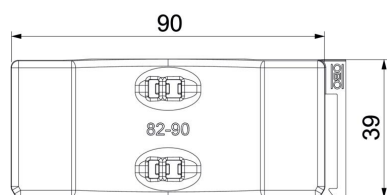

### Dados originais

Ref.:	1198090
Tipo	2058UW 90 LGR
Designação 1	Contraplaca universal
Designação 2	combinável com placa dupla
Disponível a partir de	15.05.2019
Fabricante	OBO
Dimensão	82-90mm
Cor	cinzento claro; RAL 7035
Material	Polipropileno
Menor unidade de venda	25
Unidade de quantidade	Unidade
Peso	1,1 kg
Unidade de peso	kg/100 un.
Pegada de CO2 (GWP) do berço ao portão	0,0483 kg CO2e / 1 Peça

### Dimensões

Medida B	96 mm
Medida H	12,8 mm
Medida L	40 mm

### Dados técnicos

Versão da contra placa/ abraçadeiras	Contraplaca
Adequado a diâmetros de cabo máx.	90 mm
Intervalo de aperto D máx.	90 mm
Intervalo de aperto D mín.	82 mm