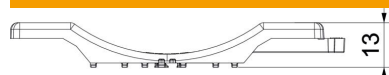

PP Polipropileno

Dados originais

| | |
|--|----------------------------|
| Ref.: | 1198090 |
| Tipo | 2058UW 90 LGR |
| Designação 1 | Contraplaca universal |
| Designação 2 | combinável com placa dupla |
| Disponível a partir de | 15.05.2019 |
| Fabricante | OBO |
| Dimensão | 82-90mm |
| Cor | cinzento claro; RAL 7035 |
| Material | Polipropileno |
| Menor unidade de venda | 25 |
| Unidade de quantidade | Unidade |
| Peso | 1,1 kg |
| Unidade de peso | kg/100 un. |
| Pegada de CO2 (GWP) do berço ao portão | 0,0483 kg CO2e / 1 Peça |

Ficha técnica

Contraplaca universal, plástico

Ref.:: 1198090

Dimensões

| | |
|----------|---------|
| Medida B | 96 mm |
| Medida H | 12,8 mm |
| Medida L | 40 mm |

Dados técnicos

| | |
|---|-------------|
| Versão da contra placa/ abraçadeiras | Contraplaca |
| Adequado a diâmetros de cabo máx. | 90 mm |
| Intervalo de aperto D máx. | 90 mm |
| Intervalo de aperto D mín. | 82 mm |