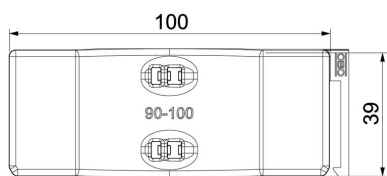

Ficha técnica

Contraplaca universal, plástico

Ref.: 1198100

Contraplaca universal, independentemente do perfil, para instalar pressionar na borda da abraçadeira BBS. Graças a um contorno inteligente na parte traseira, combinável com cuba dupla. Instalação posterior possível sem desmontagem da abraçadeira BBS.

PP Polipropileno

Dados originais

Ref.:	1198100
Tipo	2058UW 100 LGR
Designação 1	Contraplaca universal
Designação 2	combinável com placa dupla
Disponível a partir de	15.05.2019
Fabricante	OBO
Dimensão	90-100mm
Cor	cinzento claro; RAL 7035
Material	Polipropileno
Menor unidade de venda	25
Unidade de quantidade	Unidade
Peso	1,175 kg
Unidade de peso	kg/100 un.
Pegada de CO2 (GWP) do berço ao portão	0,051 kg CO2e / 1 Peça

Ficha técnica

Contraplaca universal, plástico

Ref.: 1198100

Dimensões

Medida B	106 mm
Medida H	12,8 mm
Medida L	40 mm

Dados técnicos

Versão da contra placa/ abraçadeiras	Contraplaca
Adequado a diâmetros de cabo máx.	100 mm
Intervalo de aperto D máx.	100 mm
Intervalo de aperto D mín.	90 mm