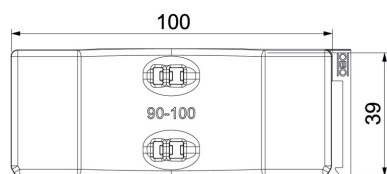

Ficha técnica

Contraplaca universal, plástico

Ref.: 1198100

Contraplaca universal, independentemente do perfil, para instalar pressionar na borda da abraçadeira BBS. Graças a um contorno inteligente na parte traseira, combinável com cuba dupla. Instalação posterior possível sem desmontagem da abraçadeira BBS.

PP Polipropileno

Dados originais

Ref.:	1198100
Tipo	2058UW 100 LGR
Designação 1	Contraplaca universal
Designação 2	combinável com placa dupla
Disponível a partir de	15.05.2019
Fabricante	OBO
Dimensão	90-100mm
Cor	cinzento claro; RAL 7035
Material	Polipropileno
Menor unidade de venda	25
Unidade de quantidade	Unidade
Peso	1,175 kg
Unidade de peso	kg/100 un.
Pegada de CO2 (GWP) do berço ao portão	0,051 kg CO2e / 1 Peça

Ficha técnica

Contraplaca universal, plástico

Ref.: 1198100

Dimensões

Medida B	106 mm
Medida H	12,8 mm
Medida L	40 mm

Dados técnicos

Versão da contra placa/ abraçadeiras	Contraplaca
Adequado a diâmetros de cabo máx.	100 mm
Intervalo de aperto D máx.	100 mm
Intervalo de aperto D mín.	90 mm