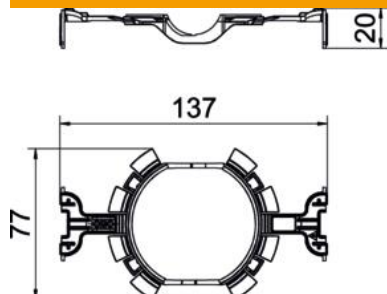

### Dados originais

Ref.:	2003740
Tipo	ZU 60-QF
Designação 1	Quick-Fix UP
Designação 2	para caixa de encastrar
Disponível a partir de	01.10.2021
Fabricante	OBO
Dimensão	Ø60mm
Cor	vermelho
Material	Polipropileno
Menor unidade de venda	25
Unidade de quantidade	Unidade
Peso	0,57 kg
Unidade de peso	kg/100 un.
Pegada de CO2 (GWP) do berço ao portão	0,0224 kg CO2e / 1 Peça

## Dimensões