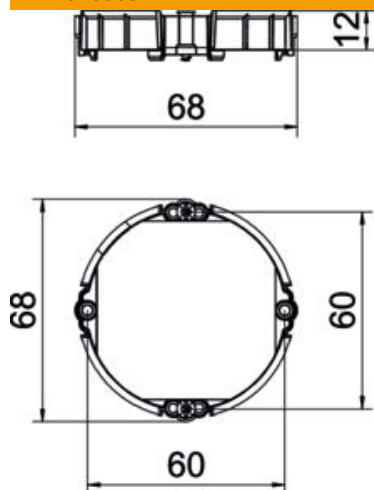

Ficha técnica

Anel de nivelamento UP 12 mm, caixa de aparelhagem

Ref.: 2003742

Anel de nivelamento para caixa embutida, para aparafusar.

PS Poliestireno

Dados originais

Ref.:	2003742
Tipo	ZU 12-PR
Designação 1	Anel de nivelamento UP
Designação 2	para caixa de encastrar
Disponível a partir de	01.10.2021
Fabricante	OBO
Dimensão	Ø60mm, H12mm
Cor	vermelho
Material	Poliestireno
Menor unidade de venda	25
Unidade de quantidade	Unidade
Peso	0,65 kg
Unidade de peso	kg/100 un.
Pegada de CO2 (GWP) do berço ao portão	0,0177 kg CO2e / 1 Peça

Ficha técnica

Anel de nivelamento UP 12 mm, caixa de aparelhagem

Ref.: 2003742

Dimensões

Altura	12 mm
--------	-------

Dados técnicos

resistência ao fio incandescente	conforme a VDE 0471/IEC 60695-2-11, temperatura de ensaio 650°C
Forma	redondo
Livre de halogéneos	sim
Com parafusos	sim
Resistente	não