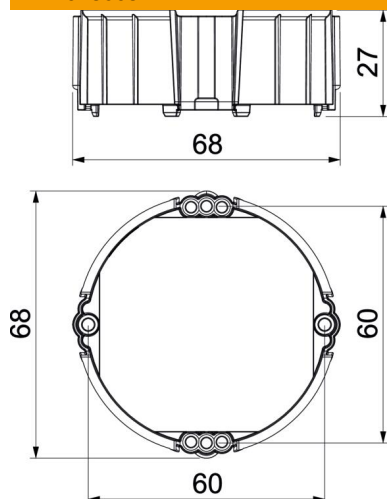

Ficha técnica

Anel de nivelamento UP 24 mm, caixa de aparelhagem

Ref.: 2003744

Anel de nivelamento para caixa embutida, para aparafusar.

PS Poliestireno

Dados originais

Ref.:	2003744
Tipo	ZU 24-PR
Designação 1	Anel de nivelamento UP
Designação 2	para caixa de encastrar
Disponível a partir de	01.10.2021
Fabricante	OBO
Dimensão	Ø60mm, H24mm
Cor	vermelho
Material	Poliestireno
Menor unidade de venda	25
Unidade de quantidade	Unidade
Peso	1,02 kg
Unidade de peso	kg/100 un.
Pegada de CO2 (GWP) do berço ao portão	0,0296 kg CO2e / 1 Peça

Ficha técnica

Anel de nivelamento UP 24 mm, caixa de aparelhagem

Ref.: 2003744

Dimensões

Altura	24 mm
--------	-------

Dados técnicos

resistência ao fio incandescente	conforme a VDE 0471/IEC 60695-2-11, temperatura de ensaio 650°C
Forma	redondo
Livre de halogéneos	sim
Com parafusos	sim
Resistente	não