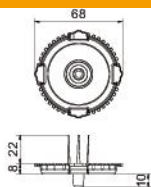

Ficha técnica

Tampa de sinalização UP para caixas de encastrar, simples

Ref.: 2003760

Tampa para proteção da caixa de encastrar durante o reboco.

Vermelha, com cerdas de sinalização para localização da posição, centralização para broca, abas para puxar.

PE Polietileno

Dados originais

Ref.:	2003760
Tipo	ZU 60-SD
Designação 1	Tampa de sinalização UP
Designação 2	para caixa de encastrar
Disponível a partir de	01.10.2021
Fabricante	OBO
Dimensão	Ø60mm
Cor	vermelho
Material	Polietileno
Menor unidade de venda	50
Unidade de quantidade	Unidade
Peso	0,38 kg
Unidade de peso	kg/100 un.
Pegada de CO2 (GWP) do berço ao portão	0,0093 kg CO2e / 1 Peça

Ficha técnica

Tampa de sinalização UP para caixas de encastrar, simples

Ref.:: 2003760

Dimensões

Dados técnicos

Versão tampa parede oculta e oca	Tampa de sinalização
Tipo de fixação	Tampa de encaixe
Forma	redondo
Livre de halogéneos	sim