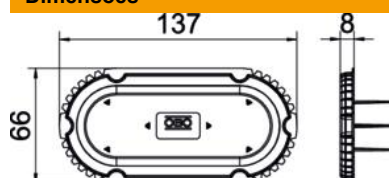

Ficha técnica

Tampa de sinalização UP para caixa de aparelhagem, dupla

Ref.:: 2003762

Tampa para proteção de caixa dupla de encastrar durante o reboco. Vermelha, com cerdas de sinalização para localização.

PE Polietileno

Dados originais

Ref.:	2003762
Tipo	ZU 60-SSD
Designação 1	Tampa de sinalização UP
Designação 2	para versão dupla
Disponível a partir de	01.10.2021
Fabricante	OBO
Dimensão	2 x Ø60mm
Cor	vermelho
Material	Polietileno
Menor unidade de venda	25
Unidade de quantidade	Unidade
Peso	1,07 kg
Unidade de peso	kg/100 un.
Pegada de CO2 (GWP) do berço ao portão	0,0248 kg CO2e / 1 Peça

Ficha técnica

Tampa de sinalização UP para caixa de aparelhagem, dupla

Ref.:: 2003762

Dimensões

Comprimento	137 mm
Largura	68 mm

Dados técnicos

Versão tampa parede oculta e oca	Tampa de sinalização
Tipo de fixação	Tampa de encaixe
Forma	oval
Livre de halogéneos	sim