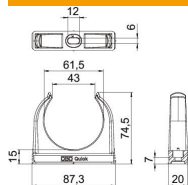

### Dados originais

Ref.:	2149583
Tipo	2955 M63 SW
Designação 1	Abraçadeira OBO-Quick
Fabricante	OBO
Dimensão	M63
Cor	preto; RAL 9005
Material	Polipropileno
Menor unidade de venda	20
Unidade de quantidade	Unidade
Peso	2,203 kg
Unidade de peso	kg/100 un.
Pegada de CO2 (GWP) do berço ao portão	0,0894 kg CO2e / 1 Peça

### Dimensões

Medida A	87,3 mm
Medida B	20 mm
Medida C	43 mm
Medida D	61,5 mm
Medida E	12 mm
Medida F	6 mm
Medida h	15 mm
Medida H	74,5 mm

### Dados técnicos

Agrupável	sim
Número de cabos/tubos	1
Resistência à tração	175 N
Tipo de fixação	Orifício roscado
Fechado	não
Livre de halogéneos	sim
Com depósito	não
Tamanho nominal/Texto	M63
Montagem de abraçadeiras	Durchgangsloch, auf M6 Gewinde aufschraubbar
Resistente à radiação UV	não