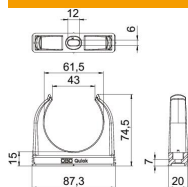

### Dados originais

Ref.:	2149583
Tipo	2955 M63 SW
Designação 1	Abraçadeira OBO-Quick
Fabricante	OBO
Dimensão	M63
Cor	preto; RAL 9005
Material	Polipropileno
Menor unidade de venda	20
Unidade de quantidade	Unidade
Peso	2,203 kg
Unidade de peso	kg/100 un.
Pegada de CO2 (GWP) do berço ao portão	0,0894 kg CO2e / 1 Peça

### Dimensões

Medida A	87,3 mm
Medida B	20 mm
Medida C	43 mm
Medida D	61,5 mm
Medida E	12 mm
Medida F	6 mm
Medida h	15 mm
Medida H	74,5 mm

### Dados técnicos

Agrupável	sim
Número de cabos/tubos	1
Resistência à tração	175 N
Tipo de fixação	Orifício roscado
Fechado	não
Livre de halogéneos	sim
Com depósito	não
Tamanho nominal/Texto	M63
Montagem de abraçadeiras	Durchgangsloch, auf M6 Gewinde aufschraubbar
Resistente à radiação UV	não