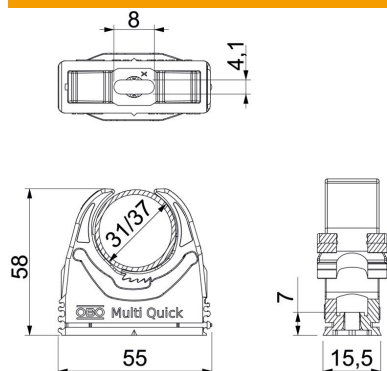

### Dados originais

Ref.:	2153157
Tipo	M-Quick 31-37LGR
Designação 1	Abraçadeira Multi-Quick
Fabricante	OBO
Dimensão	31-37mm
Cor	cinzento claro; RAL 7035
Material	Poliamida
Menor unidade de venda	25
Unidade de quantidade	Unidade
Peso	1,78 kg
Unidade de peso	kg/100 un.
Pegada de CO2 (GWP) do berço ao portão	0,0814 kg CO2e / 1 Peça

### Dimensões

Medida A	55 mm
Medida B	15,5 mm
Medida E	8 mm
Medida F	4,1 mm
Medida h	7 mm
Medida H	58 mm

### Dados técnicos

Agrupável	sim
Número de cabos/tubos	1
Resistência à tração	65 N
Tipo de fixação	Orifício roscado
resistência ao fio incandescente	conforme a VDE 0471/DIN 695 Parte 2-1, temperatura de ensaio 650 °C
Fechado	não
Livre de halogéneos	sim
Com depósito	não
Sistema modular	sim
Montagem de abraçadeiras	Durchgangsloch, auf M6 Gewinde aufschraubbar
Intervalo de aperto D máx.	37 mm
Intervalo de aperto D mín.	31 mm
Resistente à radiação UV	não