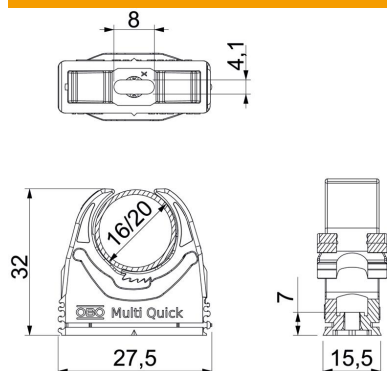

Ficha técnica

Abraçadeira Multi-Quick, métrica

Ref.: 2153718

Abraçadeira para acomodar tubos métricos e tubos de instalação elétrica Quick-Pipe. Gama de fixação flexível de vários milímetros. Opções universais de montagem em paredes e tetos em áreas interiores e exteriores. Montagem de tubos sem ferramentas. Possibilidade de alinhar também com abraçadeira OBO-Quick ou proQuick da OBO.

PA Poliamida

Dados originais

| | |
|--|--------------------------|
| Ref.: | 2153718 |
| Tipo | M-Quick M20 LGR |
| Designação 1 | Abraçadeira Multi-Quick |
| Fabricante | OBO |
| Dimensão | 16-20mm |
| Cor | cinzento claro; RAL 7035 |
| Material | Poliamida |
| Menor unidade de venda | 100 |
| Unidade de quantidade | Unidade |
| Peso | 0,6 kg |
| Unidade de peso | kg/100 un. |
| Pegada de CO2 (GWP) do berço ao portão | 0,0256 kg CO2e / 1 Peça |

Ficha técnica

Abraçadeira Multi-Quick, métrica

Ref.: 2153718

Dimensões

| | |
|----------|---------|
| Medida A | 27,5 mm |
| Medida B | 15,5 mm |
| Medida E | 8 mm |
| Medida F | 4,1 mm |
| Medida h | 7 mm |
| Medida H | 32 mm |

Dados técnicos

| | |
|----------------------------------|---|
| Agrupável | sim |
| Número de cabos/tubos | 1 |
| Resistência à tração | 40 N |
| Tipo de fixação | Orifício roscado |
| resistência ao fio incandescente | conforme a VDE 0471/DIN 695 Parte 2-1, temperatura de ensaio 650 °C |
| Fechado | não |
| Livre de halogéneos | sim |
| Com depósito | não |
| Sistema modular | sim |
| Montagem de abraçadeiras | Durchgangsloch, auf M6 Gewinde aufschraubbar |
| Intervalo de aperto D máx. | 20 mm |
| Intervalo de aperto D mín. | 16 mm |
| Resistente à radiação UV | não |