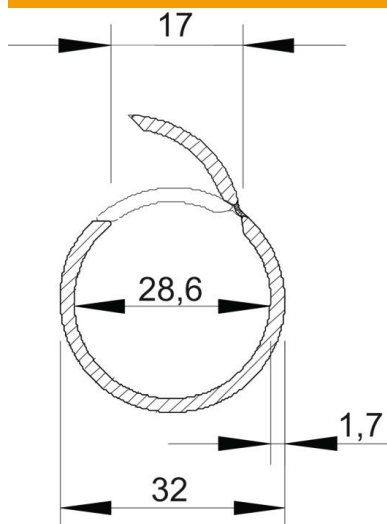

Ficha técnica

Conjunto de abraçadeiras OBO-Quick e tubos Quick-Pipe®

Ref.: 2154544

Conjunto de tubos de instalação elétrica Quick-Pipe® e abraçadeiras OBO-Quick para instalação à superfície. Para instalação à superfície de cabos e tubos em áreas interiores e áreas exteriores protegidas. Montagem universal em parede e teto. Inclui 20 m de tubo, com 2 metros de comprimento unitário, e 60 abraçadeiras OBO-Quick. Utilizável com uma amplitude de temperaturas de -25° a +60 °C.

PVC Policloreto de vinilo

Dados originais

Ref.:	2154544
Tipo	2954 M32 LGR
Designação 1	Conjunto Quick-Pipe
Designação 2	Quick-Pipe+Abraçadeira Quick
Fabricante	OBO
Dimensão	M32
Cor	cinzento claro; RAL 7035
Material	Policloreto de vinilo
Menor unidade de venda	1
Unidade de quantidade	Unidade
Peso	479 kg
Unidade de peso	kg/100 un.
Pegada de CO2 (GWP) do berço ao portão	9,4097 kg CO2e / 1 Peça

Ficha técnica

Conjunto de abraçadeiras OBO-Quick e tubos Quick-Pipe®

Ref.: 2154544

Dimensões

Medida C	17 mm
Medida D	32 mm
Medida t	1,7 mm

Dados técnicos

Montagem saliente	sim
Versão com resistência ao fogo incandescente	não
Instalação de betão	sim
Tamanho	M32
Livre de halogéneos	não
Instalação sobre madeira	sim
Instalação no solo	não
Instalação ao ar livre	não
Código de classificação	0
Instalação de máquinas e sistemas	sim
Com manga	não
Gama de temperaturas de aplicação máx.	60 °C
Gama de temperaturas de aplicação mín.	-25 °C
Instalação no pavimento (betonilha)	não
Encastramento	não