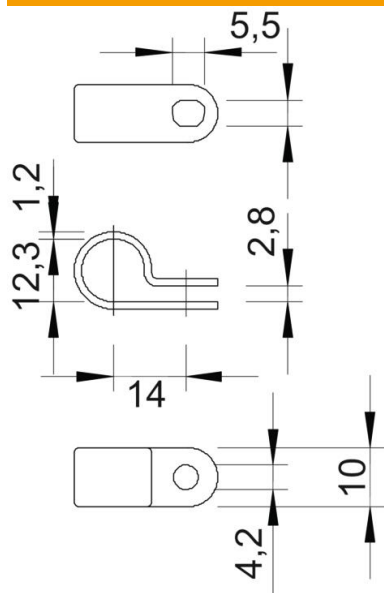

### Dados originais

Ref.:	2222124
Tipo	255 12.5 LGR
Designação 1	Abraçadeira
Fabricante	OBO
Dimensão	12,5mm
Cor	cinzento claro; RAL 7035
Material	Poliamida
Menor unidade de venda	100
Unidade de quantidade	Unidade
Peso	0,078 kg
Unidade de peso	kg/100 un.
Pegada de CO2 (GWP) do berço ao portão	0,0044 kg CO2e / 1 Peça

### Dimensões

Medida d	12,3 mm
Medida e	14 mm
Medida s	1,2 mm
Medida x	2,8 mm

### Dados técnicos

Número de cabos/tubos	1
Versão	fechadas
Tipo de fixação para diâmetro	Orifício roscado 12,5
Apropriado para área de proteção contra incêndios	não
Livre de halogéneos	sim
Revestimento plástico	não
Diâmetro nominal	12,5 mm
Resistente à radiação UV	não