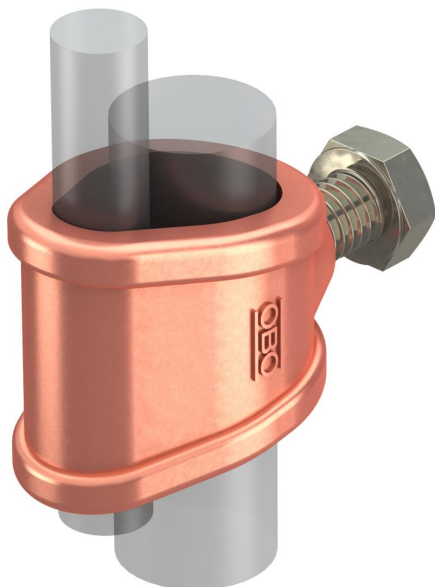

Ficha técnica

Abraçadeira de cabo para elétrodo de terra

Ref.: 5001560

- para elétrodo de terra \varnothing 20 ou cabos 95 mm²
- para ligações de condutores redondos Rd 7-12,5 com parafusos sextavados M10 x 25

CuZn
37 Latão

Cu cobreado

Dados originais

Ref.:	5001560
Tipo	2745 20 MS
Designação 1	Abraçadeira
Designação 2	para OMEX 218+219
Fabricante	OBO
Dimensão	20mm
Material	Latão
Superfície	cobreado
Norma de superfície	
Menor unidade de venda	5
Unidade de quantidade	Unidade
Peso	16 kg
Unidade de peso	kg/100 un.

Ficha técnica

Abraçadeira de cabo para elétrodo de terra

Ref.:: 5001560

Dimensões

Dados técnicos

Modelo	Abraçadeira
para elétrodo de terra	20 mm
Ajuste	7-12,5/S95 mm ² mm
Placa intermédia	não