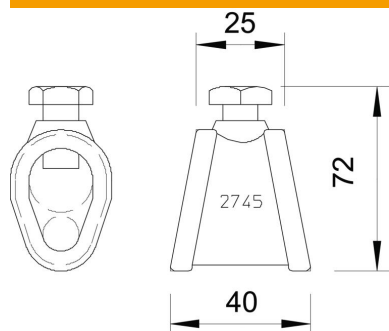

Ficha técnica

Abraçadeira de cabo para elétrodo de terra

Ref.: 5001560

- para elétrodo de terra \varnothing 20 ou cabos 95 mm²
- para ligações de condutores redondos Rd 7-12,5 com parafusos sextavados M10 x 25

CuZn
37 Latão

Cu cobreado

Dados originais

Ref.:	5001560
Tipo	2745 20 MS
Designação 1	Abraçadeira
Designação 2	para OMEX 218+219
Fabricante	OBO
Dimensão	20mm
Material	Latão
Superfície	cobreado
Norma de superfície	
Menor unidade de venda	5
Unidade de quantidade	Unidade
Peso	16 kg
Unidade de peso	kg/100 un.

Ficha técnica

Abraçadeira de cabo para elétrodo de terra

Ref.:: 5001560

Dimensões

Dados técnicos

Modelo	Abraçadeira
para elétrodo de terra	20 mm
Ajuste	7-12,5/S95 mm ² mm
Placa intermédia	não