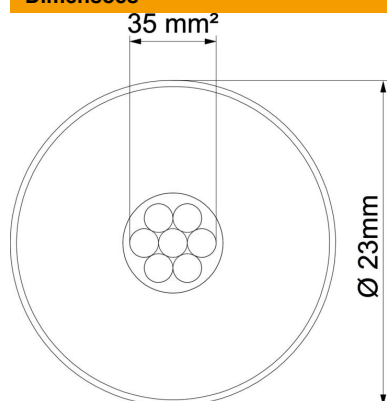

Ficha técnica

Cabo isCon® Premium em preto

Ref.:: 5408018

Consulte as indicações relativas à colocação de cabos OBO isCon®Premium no Manual de Montagem.

- Resistente à alta tensão, descarregador isolado
- Sem descarga deslizante
- Testado de acordo com IEC/EN 62561-1 (VDE 0185-561-1) com H2/200 kA
- Distância de separação equivalente se $\leq 0,90$ m (ar) e se $\leq 1,8$ m (material fixo)
- Testado de acordo com a IEC TS 62561-8
- Livre de halogéneos
- Carga de incêndio 4,2 kWh/m

Dados originais

Ref.:	5408018
Tipo	isCon PR 90 SW
Designação 1	Cabo isolado
Designação 2	Rolo de 100 m
Fabricante	OBO
Dimensão	Ø23mm
Cor	Preto
Menor unidade de venda	100
Unidade de quantidade	Metro
Peso	66,6 kg
Unidade de peso	kg/100 m

Ficha técnica

Cabo isCon® Premium em preto

Ref.: 5408018

Dimensões

Dados técnicos

Número de fios individuais	7
Versão com isolamento fixo contra alta tensão	sim
Rolo normal (aprox. m)	100
Length tolerance ±	5 %
Secção	35 mm ²
Características do material	Outros
Material Revestimento	EVA
Distância de separação equivalente s(e)/m	0,9