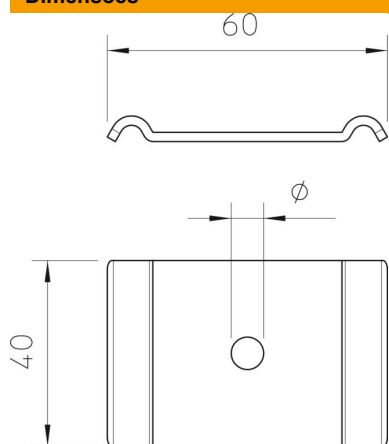

Ficha técnica

Fixador A4

Ref.: 6015315

Peça de aperto para a fixação de caminhos de cabos em varão. Inclui parafuso de cabeça lenticular.
Aplicável apenas em caminhos de cabos em varão com largura de malha de 50 x 100 mm.

A4	Aço inoxidável 1.4404
2B	brilhante, pós-tratamento

Dados originais

Ref.:	6015315
Tipo	GKS 50 11 OP A4
Designação 1	Peça de aperto
Designação 2	com parafuso M10x40
Fabricante	OBO
Dimensão	60x40
Cor	aço inoxidável
Material	Aço inoxidável 1.4404
Superfície	brilhante, pós-tratamento
Norma de superfície	
Menor unidade de venda	50
Unidade de quantidade	Unidade
Peso	4 kg
Unidade de peso	kg/100 un.
Pegada de CO2 (GWP) do berço ao portão	0,3989 kg CO2e / 1 Peça

Ficha técnica

Fixador A4

Ref.: 6015315

Dimensões

Dados técnicos

Apropriada para caminho de cabos em varão	sim
Apropriada para caminho de cabos tipo escada	não
Apropriada para caminho de cabos em chapa	não
Diâmetro do furo	11 mm
Aço inoxidável, decapado	não
Tipo de ligação	Outros