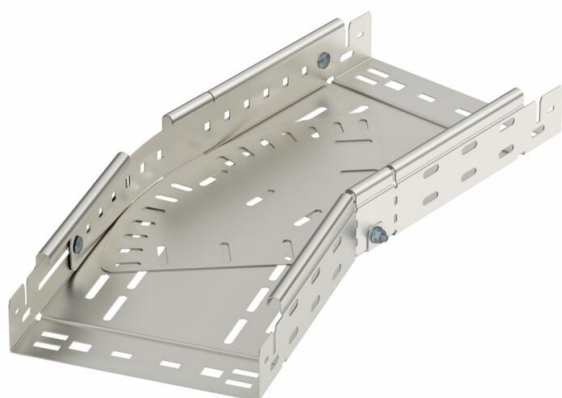

Ficha técnica

Ângulo variável Magic 60 A2

Ref.: 6040528

Ângulo variável de 0° - 90° com união de encaixe rápido. Para todos os tipos de caminhos de cabos em chapa com a altura lateral de 60 mm.

A2 Aço inoxidável, livre de ferrugem 1.4301

2B brilhante, pós-tratamento

Dados originais

Ref.:	6040528
Tipo	RBMV 640 A2
Designação 1	Ângulo variável
Designação 2	com união de encaixe rápido
Fabricante	OBO
Dimensão	60x400
Material	Aço inoxidável, livre de ferrugem 1.4301
Superfície	brilhante, pós-tratamento
Norma de superfície	
Menor unidade de venda	1
Unidade de quantidade	Unidade
Peso	578 kg
Unidade de peso	kg/100 un.

Dimensões

Largura	400 mm
Altura	60 mm
Espessura das chapas	1,25 mm
Medida B	400 mm
Medida L	820 mm

Ficha técnica

Ângulo variável Magic 60 A2

Ref.: 6040528

Dados técnicos

Curva (ângulo)	regulável
Versão conector	União integrada
Funktionsgaranti	não
Instalação no pavimento	sim
Representação de orifícios NATO	não
Alteração da direção	horizontal
Aço inoxidável, decapado	não
Perfuração lateral	sim
Versão para grandes cargas	não
Tipo de conector sistema de caminhos de cabos	Fixação por "click"