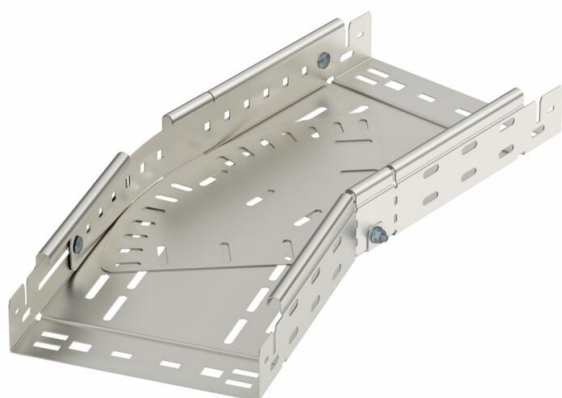

Ficha técnica

Ângulo variável Magic 60 A4

Ref.:: 6040550

Ângulo variável de 0° - 90° com união de encaixe rápido. Para todos os tipos de caminhos de cabos em chapa com a altura lateral de 60 mm.

A4 Aço inoxidável 1.4571

2B brilhante, pós-tratamento

Dados originais

Ref.:	6040550
Tipo	RBMV 650 A4
Designação 1	Ângulo variável
Designação 2	com união de encaixe rápido
Fabricante	OBO
Dimensão	60x500
Material	Aço inoxidável 1.4571
Superfície	brilhante, pós-tratamento
Norma de superfície	
Menor unidade de venda	1
Unidade de quantidade	Unidade
Peso	986,5 kg
Unidade de peso	kg/100 un.

Dimensões

Largura	500 mm
Altura	60 mm
Espessura das chapas	1,5 mm
Medida B	500 mm
Medida L	960 mm

Ficha técnica

Ângulo variável Magic 60 A4

Ref.: 6040550

Dados técnicos

Curva (ângulo)	regulável
Versão conector	União integrada
Funktionsgaranti	não
Instalação no pavimento	sim
Representação de orifícios NATO	não
Alteração da direção	horizontal
Aço inoxidável, decapado	não
Perfuração lateral	sim
Versão para grandes cargas	não
Tipo de conector sistema de caminhos de cabos	Fixação por "click"