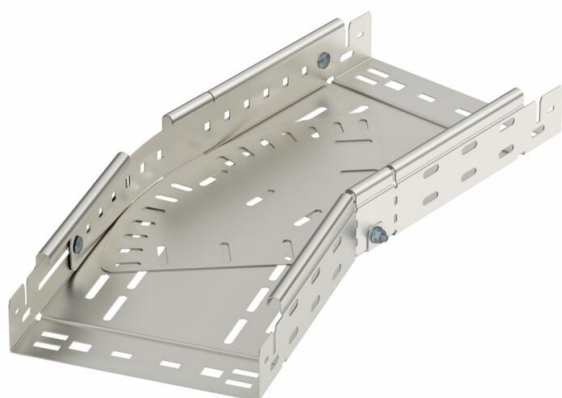

Ficha técnica

Ângulo variável Magic 60 A4

Ref.: 6040552

Ângulo variável de 0° - 90° com união de encaixe rápido. Para todos os tipos de caminhos de cabos em chapa com a altura lateral de 60 mm.

A4 Aço inoxidável 1.4571

2B brilhante, pós-tratamento

Dados originais

Ref.:	6040552
Tipo	RBMV 660 A4
Designação 1	Ângulo variável
Designação 2	com união de encaixe rápido
Fabricante	OBO
Dimensão	60x600
Material	Aço inoxidável 1.4571
Superfície	brilhante, pós-tratamento
Norma de superfície	
Menor unidade de venda	1
Unidade de quantidade	Unidade
Peso	1346,8 kg
Unidade de peso	kg/100 un.

Dimensões

Largura	600 mm
Altura	60 mm
Espessura das chapas	1,5 mm
Medida B	600 mm
Medida L	1 120 mm

Ficha técnica

Ângulo variável Magic 60 A4

Ref.: 6040552

Dados técnicos

Curva (ângulo)	regulável
Versão conector	União integrada
Funktionsgaranti	não
Instalação no pavimento	sim
Representação de orifícios NATO	não
Alteração da direção	horizontal
Aço inoxidável, decapado	não
Perfuração lateral	sim
Versão para grandes cargas	não
Tipo de conector sistema de caminhos de cabos	Fixação por "click"