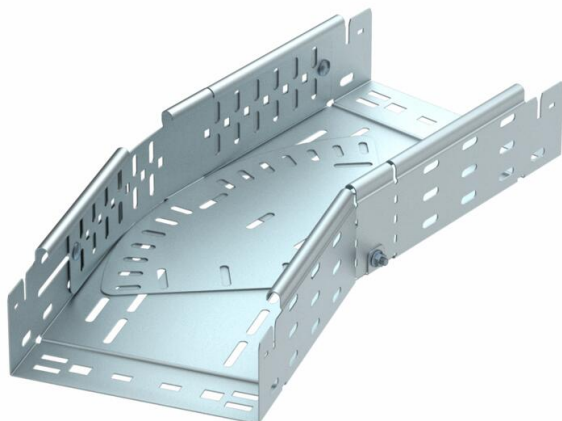

Ficha técnica

Ângulo variável Magic 85 FS

Ref.: 6040588

Ângulo variável de 0° - 90° com sistema de conexão rápida. Para todos os tipos de caminhos de cabos em chapa com aba de 85 mm.

St Aço

FS galvanizado pelo método Sendzimir

Dados originais

Ref.:	6040588
Tipo	RBMV 840 FS
Designação 1	Ângulo variável
Designação 2	com união de encaixe rápido
Fabricante	OBO
Dimensão	85x400
Cor	zinco
Material	Aço
Superfície	galvanizado pelo método Sendzimir
Norma de superfície	DIN EN 10346
Menor unidade de venda	1
Unidade de quantidade	Unidade
Peso	505,5 kg
Unidade de peso	kg/100 un.

Ficha técnica

Ângulo variável Magic 85 FS

Ref.: 6040588

Dimensões

Largura	400 mm
Altura	85 mm
Espessura das chapas	1,25 mm
Medida B	400 mm
Medida L	820 mm

Dados técnicos

Curva (ângulo)	regulável
Versão conector	União integrada
Funktionsgaranti	não
Instalação no pavimento	sim
Representação de orifícios NATO	não
Alteração da direção	horizontal
Aço inoxidável, decapado	não
Perfuração lateral	sim
Versão para grandes cargas	não
Tipo de conector sistema de caminhos de cabos	Fixação por "click"