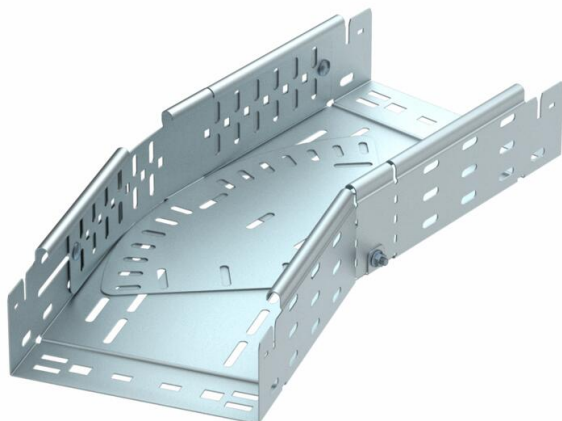

Ficha técnica

Ângulo variável Magic 85 FS

Ref.: 6040590

Ângulo variável de 0° - 90° com sistema de conexão rápida. Para todos os tipos de caminhos de cabos em chapa com aba de 85 mm.

St Aço

FS galvanizado pelo método Sendzimir

Dados originais

Ref.:	6040590
Tipo	RBMV 850 FS
Designação 1	Ângulo variável
Designação 2	com união de encaixe rápido
Fabricante	OBO
Dimensão	85x500
Material	Aço
Superfície	galvanizado pelo método Sendzimir
Norma de superfície	DIN EN 10346
Menor unidade de venda	1
Unidade de quantidade	Unidade
Peso	1059,2 kg
Unidade de peso	kg/100 un.

Ficha técnica

Ângulo variável Magic 85 FS

Ref.: 6040590

Dimensões

Largura	500 mm
Altura	85 mm
Espessura das chapas	1,5 mm
Medida B	500 mm
Medida L	960 mm

Dados técnicos

Curva (ângulo)	regulável
Versão conector	União integrada
Funktionsgaranti	não
Instalação no pavimento	sim
Representação de orifícios NATO	não
Alteração da direção	horizontal
Aço inoxidável, decapado	não
Perfuração lateral	sim
Versão para grandes cargas	não
Tipo de conector sistema de caminhos de cabos	Fixação por "click"